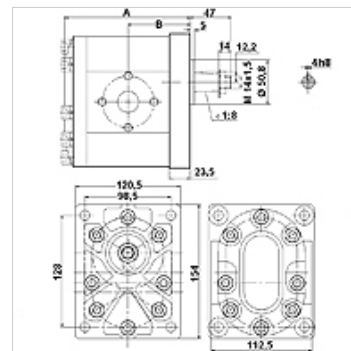

# HK CBD1 F5

Hammasrataspump suurusega 3 CBD1F5

**HANSA FLEX**

## Omadused

<b>Rakendamine</b>	Economy variant Eesmine äärik ja otsakate valuterasest
<b>Auk survepoolele</b>	51 / M10
<b>Auk imispoolele</b>	51 / M10 alates 20 kuni 46 VFU ccm 62 / M10 alates 55 kuni 63 VFU ccm
<b>Materjal</b>	Korpus: Alumiinium Eesmine äärik, otsakate Valuteras

## Kirjeldus

Euroopa standardpump – augumuster 128 x 98 – Ø 50,8 – koonus 1:8 – flantsühendus