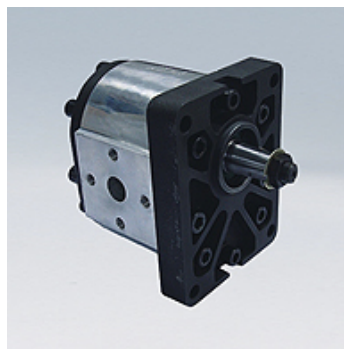

HK CBD1 F5

Hammasrataspump suurusega 3 CBD1F5

HANSA FLEX

Omadused

Rakendamine	Economy variant Eesmine äärik ja otsakate valuterasest
Auk survepoolele	51 / M10
Auk imipoolele	51 / M10 alates 20 kuni 46 VFU ccm 62 / M10 alates 55 kuni 63 VFU ccm
Materjal	Korpus: Alumiinium Eesmine äärik, otsakate Valuteras

Kirjeldus

Euroopa standardpump – augumuster 128 x 98 – Ø 50,8 – koonus 1:8 – flantsühendus

Tellimisinfo

On võimalik tellida ka teisi pumbaversioone

Artikkel

Märgistus	VFU (ccm) (cc)	p1 max. (bar)	p2 max. (bar)	p3 max. (bar)	A (mm)	B (mm)	Pöördesuund	Pöördearv min. (rpm)	Pöördearv max. (rpm)	Kaal (kg)
HK CBD1F5 20 F37 Z20	20,00	200	220	250	119,0	58,75	paremale pöörlev	700	2000	7,00
HK CBD1F5 20 F37 Z2L	20,00	200	220	250	119,0	58,75	vasakule pöörlev	700	2000	7,00
HK CBD1F5 26 F37 Z20	26,00	200	220	250	123,5	61,00	paremale pöörlev	700	2000	7,30
HK CBD1F5 26 F37 Z2L	26,00	200	220	250	123,5	61,00	vasakule pöörlev	700	2000	7,30
HK CBD1F5 33 F37 Z20	33,00	200	220	250	128,5	63,50	paremale pöörlev	700	2000	7,40
HK CBD1F5 33 F37 Z2L	33,00	200	220	250	128,5	63,50	vasakule pöörlev	700	2000	7,40
HK CBD1F5 39 F37 Z20	39,00	200	220	250	132,5	65,50	paremale pöörlev	700	2000	7,50
HK CBD1F5 39 F37 Z2L	39,00	200	220	250	132,5	65,50	vasakule pöörlev	700	2000	7,50
HK CBD1F5 46 F37 Z20	46,00	200	220	250	138,0	68,25	paremale pöörlev	700	2000	7,70
HK CBD1F5 46 F37 Z2L	46,00	200	220	250	138,0	68,25	vasakule pöörlev	700	2000	7,70
HK CBD1F5 55 F39 Z20	55,00	200	220	250	143,0	70,25	paremale pöörlev	700	2000	8,20
HK CBD1F5 55 F39 Z2L	55,00	200	220	250	143,0	70,25	vasakule pöörlev	700	2000	8,20
HK CBD1F5 63 F39 Z20	63,00	200	220	250	149,5	74,00	paremale pöörlev	700	2000	8,50
HK CBD1F5 63 F39 Z2L	63,00	200	220	250	149,5	74,00	vasakule pöörlev	700	2000	8,50

VFU = edastusmaht pöörde kohta – p1 = püsirõhk – p2 = töö rõhk – p3 = maksimumrõhk

Lisatarvikud

WDA	Pumbakinnitus (3 auguga), nurk 90°
WDS	Pumbakinnitus (3 auguga), nurk 90°
F	Pumbakinnitus (4 auguga)
FE	Pumbakinnitus (4 auguga)