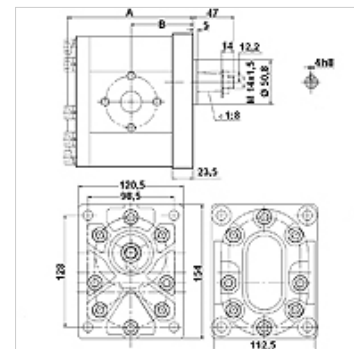

HK CBD1 F5

Hammasrataspump suurusega 3 CBD1F5

HANSA FLEX

Omadused

Rakendamine	Economy variant Eesmine äärik ja otsakate valuterasest
Auk survepoolele	51 / M10
Auk imipoolele	51 / M10 alates 20 kuni 46 VFU ccm 62 / M10 alates 55 kuni 63 VFU ccm
Materjal	Korpus: Alumiinium Eesmine äärik, otsakate Valuteras

Kirjeldus

Euroopa standardpump – augumuster 128 x 98 – Ø 50,8 – koonus 1:8 – flantsühendus

Tellimisinfo

On võimalik tellida ka teisi pumbaversioone

Artikkel

Märgistus	VFU (ccm) (cc)	p1 max. (bar)	p2 max. (bar)	p3 max. (bar)	A (mm)	B (mm)	Pöördesuund	Pöördearv min. (rpm)	Pöördearv max. (rpm)	Kaal (kg)
HK CBD1F5 20 F37 Z20	20,00	200	220	250	119,0	58,75	paremale pöörlev	700	2000	7,00
HK CBD1F5 20 F37 Z2L	20,00	200	220	250	119,0	58,75	vasakule pöörlev	700	2000	7,00
HK CBD1F5 26 F37 Z20	26,00	200	220	250	123,5	61,00	paremale pöörlev	700	2000	7,30
HK CBD1F5 26 F37 Z2L	26,00	200	220	250	123,5	61,00	vasakule pöörlev	700	2000	7,30
HK CBD1F5 33 F37 Z20	33,00	200	220	250	128,5	63,50	paremale pöörlev	700	2000	7,40
HK CBD1F5 33 F37 Z2L	33,00	200	220	250	128,5	63,50	vasakule pöörlev	700	2000	7,40
HK CBD1F5 39 F37 Z20	39,00	200	220	250	132,5	65,50	paremale pöörlev	700	2000	7,50
HK CBD1F5 39 F37 Z2L	39,00	200	220	250	132,5	65,50	vasakule pöörlev	700	2000	7,50
HK CBD1F5 46 F37 Z20	46,00	200	220	250	138,0	68,25	paremale pöörlev	700	2000	7,70
HK CBD1F5 46 F37 Z2L	46,00	200	220	250	138,0	68,25	vasakule pöörlev	700	2000	7,70
HK CBD1F5 55 F39 Z20	55,00	200	220	250	143,0	70,25	paremale pöörlev	700	2000	8,20
HK CBD1F5 55 F39 Z2L	55,00	200	220	250	143,0	70,25	vasakule pöörlev	700	2000	8,20
HK CBD1F5 63 F39 Z20	63,00	200	220	250	149,5	74,00	paremale pöörlev	700	2000	8,50
HK CBD1F5 63 F39 Z2L	63,00	200	220	250	149,5	74,00	vasakule pöörlev	700	2000	8,50