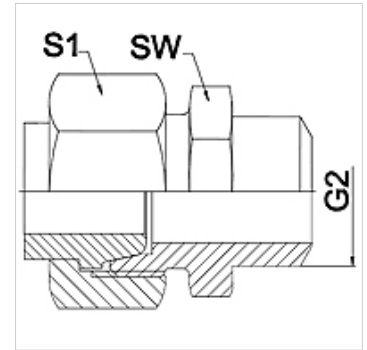

WA AFL-SA VA

Liitmik ... AFL-SA, roostevaba teras

HANSA FLEX

Omadused

Rakendusvaldkond Ühendusarmatuurid metallvoolikutele

Ühendus 1 Meetrilise toru keevisliitmik

Tihenditüüp 1 Kooniline tihend

Ehitustüüp Sirge

Rakendamine 3-osaline keermesühendus

Materjal Roostevaba teras

Vihje

Ära toodud võtmeväärtused on umbkaused väärtused!

Tellimisinfo

Tellida on võimalik ka muid mudeleid.

Artikkel

Märgistus	DN	PN (bar)	G2 (mm)	SW (mm)	S1 (mm)
WA 006 AFL-SA VA	6	250	12	14	17,0
WA 008 AFL-SA VA	8	250	14	17	19,0
WA 010 AFL-SA VA	10	250	16	19	22,0
WA 013 AFL-SA VA	13	250	19	22	27,0
WA 016 AFL-SA VA	16	160	22	27	32,0
WA 020 AFL-SA VA	20	160	27	32	36,0
WA 025 AFL-SA VA	25	100	32	41	41,0
WA 032 AFL-SA VA	32	100	40	46	50,0
WA 040 AFL-SA VA	40	100	46	55	60,0

Toote variandid

WA AFL-SA Liitmik ... AFL-SA, teras, Teras (keevitatav)