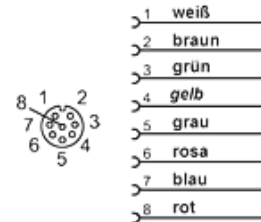

HK PAN M

Juhtmega 8-pooluseline pistik M12

HANSA FLEX

Omadused

Tüüp Cable connector for sensors with M12 port

Materjal TPU
Messing

Komplektis with cable 5.0m

HK PAN M Anschlussbelegung

Artikkel

Märgistus	Tüüp	Kaal (kg)
HK PAN M12 8POL 5.0 G	Linear plug	1,0
HK PAN M12 8POL 5.0 W	Angled plug 90°	1,0