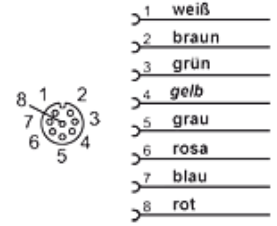

HK PAN M

Juhtmega 8-pooluseline pistik M12

HANSA FLEX

Omadused

Tüüp	Cable connector for sensors with M12 port
Materjal	TPU Messing
Komplektis	with cable 5.0m

HK PAN M Anschlussbelegung

Artikkel

Märgistus	Tüüp	Kaal (kg)
HK PAN M12 8POL 5.0 G	Linear plug	1,0
HK PAN M12 8POL 5.0 W	Angled plug 90°	1,0