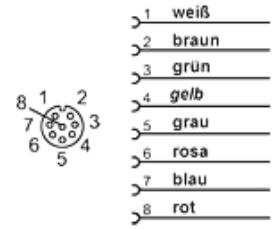

HK PAN M

Juhtmega 8-pooluseline pistik M12

HANSA FLEX

Omadused

Tüüp	Cable connector for sensors with M12 port
Materjal	TPU Messing
Komplektis	with cable 5.0m

HK PAN M Anschlussbelegung

Artikkel

Märgistus	Tüüp	Kaal (kg)
HK PAN M12 8POL 5.0 G	Linear plug	1,0
HK PAN M12 8POL 5.0 W	Angled plug 90°	1,0