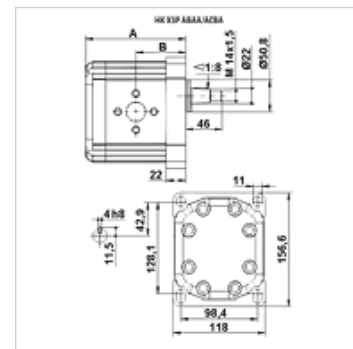

HK X3P ABAA/ACBA

Hammasrataspump suurusega 3 X3P

HANSA FLEX

Omadused

Auk survepoolele	40 / M8 kuni 51,88 VFU ccm 51 / M10 alates 60,81 VFU ccm
Auk imipoolele	51 / M10 kuni 51,88 VFU ccm 62 / M10 alates 60,81 VFU ccm
Materjal	Korpus: Alumiinium Eesmine äärik, otsakate Alumiinium

Kirjeldus

Euroopa standardpump – augumuster 128 x 98 – Ø 50,8 – koonus 1:8 – flantsühendus

Tellimisinfo

On võimalik tellida ka teisi pumbaversioone

Artikkel

Märgistus	VFU (ccm) (cc)	p1 max. (bar)	p2 max. (bar)	p3 max. (bar)	A (mm)	B (mm)	Pöördesuund	Pöördearv min. (rpm)	Pöördearv max. (rpm)	Kaal (kg)
HK X3P 70 01 ABAA	21,10	250	260	270	127	63,5	vasakule pöörlev	700	3000	7,15
HK X3P 70 02 ABAA	21,10	250	260	270	127	63,5	paremale pöörlev	700	3000	7,15
HK X3P 72 01 ABAA	26,06	250	260	270	131	65,5	vasakule pöörlev	700	3000	7,25
HK X3P 72 02 ABAA	26,06	250	260	270	131	65,5	paremale pöörlev	700	3000	7,25
HK X3P 74 01 ABAA	32,27	250	260	270	136	68,0	vasakule pöörlev	700	3000	7,39
HK X3P 74 02 ABAA	32,27	250	260	270	136	68,0	paremale pöörlev	700	3000	7,39
HK X3P 78 01 ABAA	38,47	250	260	270	141	70,5	vasakule pöörlev	700	2800	7,52
HK X3P 78 02 ABAA	38,47	250	260	270	141	70,5	paremale pöörlev	700	2800	7,52
HK X3P 79 01 ABAA	43,44	250	260	270	145	72,5	vasakule pöörlev	700	2800	7,63
HK X3P 79 02 ABAA	43,44	250	260	270	145	72,5	paremale pöörlev	700	2800	7,63
HK X3P 81 01 ABAA	50,88	230	240	250	151	75,5	vasakule pöörlev	700	2800	7,79
HK X3P 81 02 ABAA	50,88	230	240	250	151	75,5	paremale pöörlev	700	2800	7,79
HK X3P 83 01 ACBA	60,81	230	240	250	159	79,5	vasakule pöörlev	700	2300	8,01
HK X3P 83 02 ACBA	60,81	230	240	250	159	79,5	paremale pöörlev	700	2300	8,01
HK X3P 87 01 ACBA	74,46	180	190	200	170	85,0	vasakule pöörlev	700	2300	8,30
HK X3P 87 02 ACBA	74,46	180	190	200	170	85,0	paremale pöörlev	700	2300	8,30