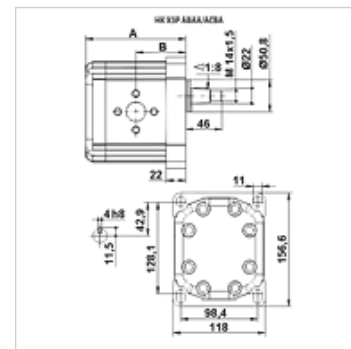

HK X3P ABAA/ACBA

Hammasrataspump suurusega 3 X3P

HANSA FLEX

Omadused

Auk survepoolele 40 / M8 kuni 51,88 VFU ccm
51 / M10 alates 60,81 VFU ccm

Auk imipoolele 51 / M10 kuni 51,88 VFU ccm
62 / M10 alates 60,81 VFU ccm

Materjal Korpus: Alumiinium
Eesmine äärik, otsakate Alumiinium

Kirjeldus

Euroopa standardpump – augumuster 128 x 98 – Ø 50,8 – koonus 1:8 – flantsühendus

Tellimisinfo

On võimalik tellida ka teisi pumbaversioone

Artikkel

Märgistus	VFU (ccm) (cc)	p1 max. (bar)	p2 max. (bar)	p3 max. (bar)	A (mm)	B (mm)	Pöördesuund	Pöördearv min. (rpm)	Pöördearv max. (rpm)	Kaal (kg)
HK X3P 70 01 ABAA	21,10	250	260	270	127	63,5	vasakule pöörlev	700	3000	7,15
HK X3P 70 02 ABAA	21,10	250	260	270	127	63,5	paremale pöörlev	700	3000	7,15
HK X3P 72 01 ABAA	26,06	250	260	270	131	65,5	vasakule pöörlev	700	3000	7,25
HK X3P 72 02 ABAA	26,06	250	260	270	131	65,5	paremale pöörlev	700	3000	7,25
HK X3P 74 01 ABAA	32,27	250	260	270	136	68,0	vasakule pöörlev	700	3000	7,39
HK X3P 74 02 ABAA	32,27	250	260	270	136	68,0	paremale pöörlev	700	3000	7,39
HK X3P 78 01 ABAA	38,47	250	260	270	141	70,5	vasakule pöörlev	700	2800	7,52
HK X3P 78 02 ABAA	38,47	250	260	270	141	70,5	paremale pöörlev	700	2800	7,52
HK X3P 79 01 ABAA	43,44	250	260	270	145	72,5	vasakule pöörlev	700	2800	7,63
HK X3P 79 02 ABAA	43,44	250	260	270	145	72,5	paremale pöörlev	700	2800	7,63
HK X3P 81 01 ABAA	50,88	230	240	250	151	75,5	vasakule pöörlev	700	2800	7,79
HK X3P 81 02 ABAA	50,88	230	240	250	151	75,5	paremale pöörlev	700	2800	7,79
HK X3P 83 01 ACBA	60,81	230	240	250	159	79,5	vasakule pöörlev	700	2300	8,01
HK X3P 83 02 ACBA	60,81	230	240	250	159	79,5	paremale pöörlev	700	2300	8,01
HK X3P 87 01 ACBA	74,46	180	190	200	170	85,0	vasakule pöörlev	700	2300	8,30
HK X3P 87 02 ACBA	74,46	180	190	200	170	85,0	paremale pöörlev	700	2300	8,30