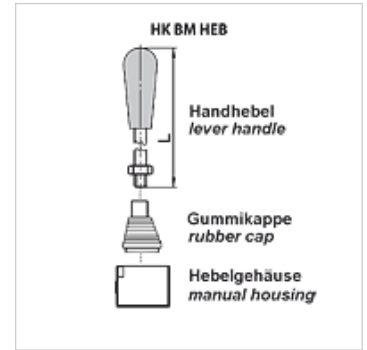

# HK BM HEB

Käsitsi juhitava suunaventii li käsihoob ja tarvikud

**HANSA FLEX**