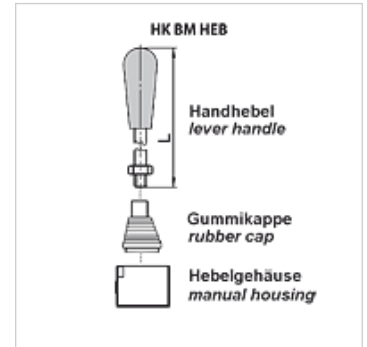

HK BM HEB

Käsitsi juhitava suunaventii li käsihoob ja tarvikud

HANSA FLEX

Omadused

Komplektis vastumutriga

Materjal Teras

Artikkel

Märgistus	Ventiilitüübile	L (mm)	Rakendamine	Kaal (kg)
HK BM40 DBAL	HK BM40	180	Käsihoob	0,20
HK BM70 DBAL	HK BM70 / HK BM150	210	Käsihoob	0,20
HK BM40 DBSF	HK BM40	-	Kummikork	0,05
HK BM70 DBSF	HK BM70 / HK BM150	-	Kummikork	0,05
HK BM40 DBLE	HK BM40	-	Hoovakorpus	0,20
HK BM70 DBLE	HK BM70 / HK BM150	-	Hoovakorpus	0,20

on järgnevate toodete lisatarvikud

HK BM40	Käsitsi juhitud suunaventiil BM 40
HK BM70	Käsitsi juhitud suunaventiil BM 70
HK BM70 AUTO	Käsitsi juhitud suunaventiil BM 70 kiirkäigulülitusega
HK BM150	Käsitsi juhitud suunaventiil BM 150