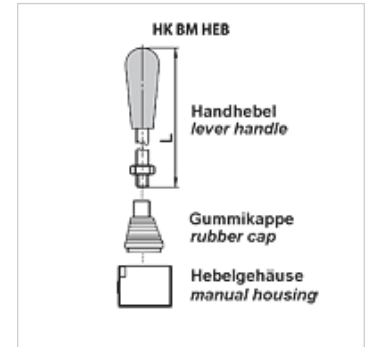

HK BM HEB

Käsitsi juhitava suunaventii li käsihoob ja tarvikud

HANSA FLEX

Omadused

Komplektis vastumutriga

Materjal Teras

Artikkel

Märgistus	Ventiilitüübile	L (mm)	Rakendamine	Kaal (kg)
HK BM40 DBAL	HK BM40	180	Käsihoob	0,20
HK BM70 DBAL	HK BM70 / HK BM150	210	Käsihoob	0,20
HK BM40 DBSF	HK BM40	-	Kummikork	0,05
HK BM70 DBSF	HK BM70 / HK BM150	-	Kummikork	0,05
HK BM40 DBLE	HK BM40	-	Hoovakorpus	0,20
HK BM70 DBLE	HK BM70 / HK BM150	-	Hoovakorpus	0,20

on järgnevate toodete lisatarvikud

HK BM40	Käsitsi juhitud suunaventiil BM 40
HK BM70	Käsitsi juhitud suunaventiil BM 70
HK BM70 AUTO	Käsitsi juhitud suunaventiil BM 70 kiirkäigulülitusega
HK BM150	Käsitsi juhitud suunaventiil BM 150