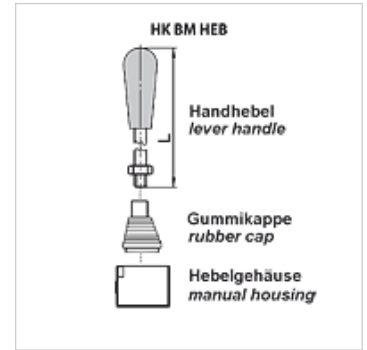

HK BM HEB

Käsitsi juhitava suunaventii li käsihoob ja tarvikud

HANSA FLEX

Omadused

Komplektis vastumutriga

Materjal Teras

Artikkel

Märgistus	Ventiilitüübile	L (mm)	Rakendamine	Kaal (kg)
HK BM40 DBAL	HK BM40	180	Käsihoob	0,20
HK BM70 DBAL	HK BM70 / HK BM150	210	Käsihoob	0,20
HK BM40 DBSF	HK BM40	-	Kummikork	0,05
HK BM70 DBSF	HK BM70 / HK BM150	-	Kummikork	0,05
HK BM40 DBLE	HK BM40	-	Hoovakorpus	0,20
HK BM70 DBLE	HK BM70 / HK BM150	-	Hoovakorpus	0,20