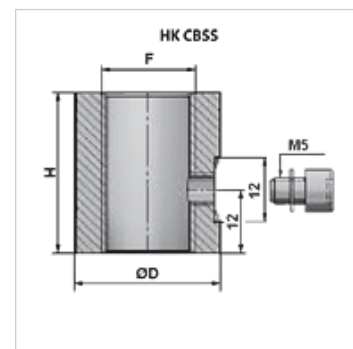

Omadused

Materjal Teras 9SMn28

Artikkel

Märgistus	F	H (mm)	Ø D (mm)	Kaal (kg)
HK CBSS 04 30 M6	G 1/4"	30	22	0,06
HK CBSS 06 30 M6	G 3/8"	30	26	0,08
HK CBSS 08 30 M6	G 1/2"	30	30	0,10