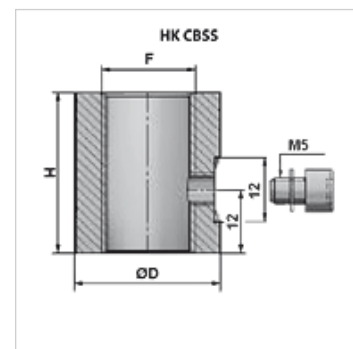

## Artikkel

Märgistus	F	H (mm)	Ø D (mm)	Kaal (kg)
HK CBSS 04 30 M6	G 1/4"	30	22	0,06
HK CBSS 06 30 M6	G 3/8"	30	26	0,08
HK CBSS 08 30 M6	G 1/2"	30	30	0,10