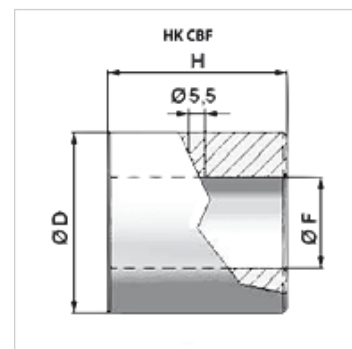

## Artikkel

Märgistus	Ø D (mm)	Ø F (mm)	H (mm)	Kaal (kg)
HK CBF 0035 065 060	65,0	35,50	60,0	1,10
HK CBF 0035 065 120	65,0	35,50	120,0	2,20
HK CBF 0050 085 080	85,0	50,50	80,0	2,30
HK CBF 0050 085 140	85,0	50,50	140,0	4,00
HK CBF 0060 100 090	100,0	60,50	90,0	3,50
HK CBF 0060 100 150	100,0	60,50	150,0	5,85