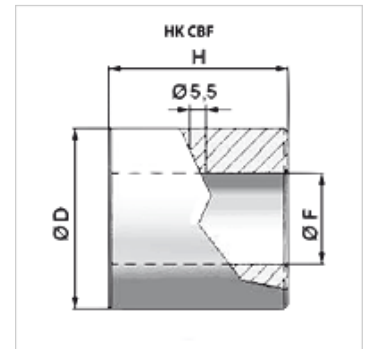

HK CBF

Pöördelaagri puks avaga

HANSA FLEX

Omadused

Materjal Teras S355J0 (Fe510C)

Artikkel

Märgistus	Ø D (mm)	Ø F (mm)	H (mm)	Kaal (kg)
HK CBF 0035 065 060	65,0	35,50	60,0	1,10
HK CBF 0035 065 120	65,0	35,50	120,0	2,20
HK CBF 0050 085 080	85,0	50,50	80,0	2,30
HK CBF 0050 085 140	85,0	50,50	140,0	4,00
HK CBF 0060 100 090	100,0	60,50	90,0	3,50
HK CBF 0060 100 150	100,0	60,50	150,0	5,85