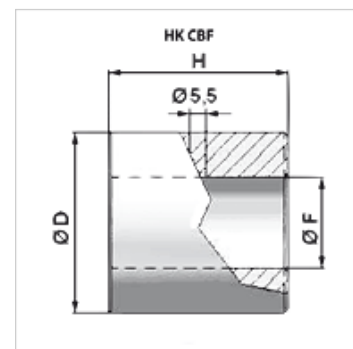

HK CBF

Pöördelaagri puks avaga

HANSA FLEX

Omadused

Materjal Teras S355J0 (Fe510C)

Artikkel

Märgistus	Ø D (mm)	Ø F (mm)	H (mm)	Kaal (kg)
HK CBF 0035 065 060	65,0	35,50	60,0	1,10
HK CBF 0035 065 120	65,0	35,50	120,0	2,20
HK CBF 0050 085 080	85,0	50,50	80,0	2,30
HK CBF 0050 085 140	85,0	50,50	140,0	4,00
HK CBF 0060 100 090	100,0	60,50	90,0	3,50
HK CBF 0060 100 150	100,0	60,50	150,0	5,85