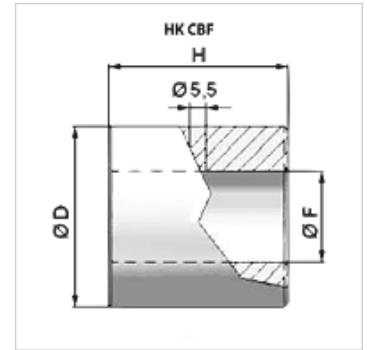

HK CBF

Pöördelaagri puks avaga

HANSA FLEX

Omadused

Materjal Teras S355J0 (Fe510C)

Artikkel

Märgistus	Ø D (mm)	Ø F (mm)	H (mm)	Kaal (kg)
HK CBF 0035 065 060	65,0	35,50	60,0	1,10
HK CBF 0035 065 120	65,0	35,50	120,0	2,20
HK CBF 0050 085 080	85,0	50,50	80,0	2,30
HK CBF 0050 085 140	85,0	50,50	140,0	4,00
HK CBF 0060 100 090	100,0	60,50	90,0	3,50
HK CBF 0060 100 150	100,0	60,50	150,0	5,85