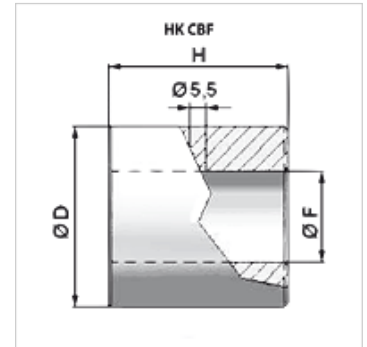

HK CBF

Pöördelaagri puks avaga

HANSA FLEX

Omadused

Materjal Teras S355J0 (Fe510C)

Artikkel

Märgistus	Ø D (mm)	Ø F (mm)	H (mm)	Kaal (kg)
HK CBF 0035 065 060	65,0	35,50	60,0	1,10
HK CBF 0035 065 120	65,0	35,50	120,0	2,20
HK CBF 0050 085 080	85,0	50,50	80,0	2,30
HK CBF 0050 085 140	85,0	50,50	140,0	4,00
HK CBF 0060 100 090	100,0	60,50	90,0	3,50
HK CBF 0060 100 150	100,0	60,50	150,0	5,85