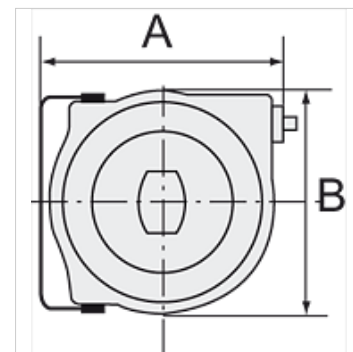

# K-ELEKTRO-KABELAUFROLL POLY

Electrical cable reel (polypropylene) easy mounting on the wall or ceiling

**HANSA FLEX**

## Omadused

Kaabli tüüp	HO5VV-F
Voolutugevus	Max. 10 A
Ühendus	SchuKo plug
pinge jaoks	230 V, 50 Hz
Võimsustarve	Max. 1000 W (fully wound), max. 2000 W (fully unwound)
Pöördenurk	180°

## Artikkel

Märgistus	A (mm)	B (mm)	Pikkus (m)
K- 07 10 03 48	335,0	290,0	15