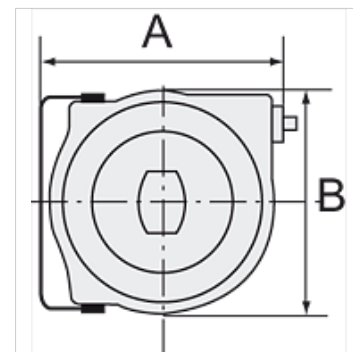

K-ELEKTRO-KABELAUFRÖLL POLY

Electrical cable reel (polypropylene) easy mounting on the wall or ceiling

HANSA FLEX

Omadused

Kaabli tüüp	HO5VV-F
Voolutugevus	Max. 10 A
Ühendus	SchuKo plug
pinge jaoks	230 V, 50 Hz
Võimsustarve	Max. 1000 W (fully wound), max. 2000 W (fully unwound)
Pöördenurk	180°

Vihje

Lisaandmed saate soovi korral.

Kirjeldus

High-quality, polypropylene housing. Includes a thermal circuit breaker. In case of overloading, a thermal overload protective circuit cuts off the electrical power supply automatically.

Artikkel

Märgistus	A (mm)	B (mm)	Pikkus (m)
K- 07 10 03 48	335,0	290,0	15