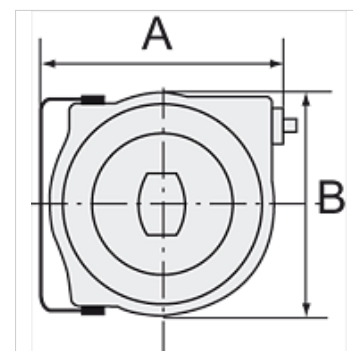

K-ELEKTRO-KABELAUFROLL POLY

Electrical cable reel (polypropylene) easy mounting on the wall or ceiling

HANSA FLEX

Omadused

Kaabli tüüp	HO5VV-F
Voolutugevus	Max. 10 A
Ühendus	SchuKo plug
pinge jaoks	230 V, 50 Hz
Võimsustarve	Max. 1000 W (fully wound), max. 2000 W (fully unwound)
Pöördenurk	180°

Vihje

Lisaandmed saate soovi korral.

Kirjeldus

High-quality, polypropylene housing. Includes a thermal circuit breaker. In case of overloading, a thermal overload protective circuit cuts off the electrical power supply automatically.

Artikkel

Märgistus	A (mm)	B (mm)	Pikkus (m)
K- 07 10 03 48	335,0	290,0	15