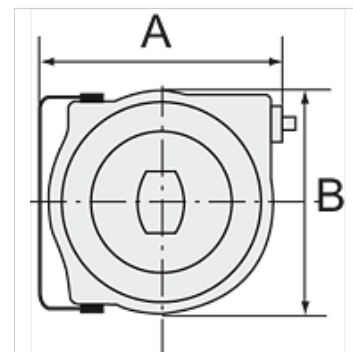

K-ELEKTRO-KABELAUFROLL POLY

Electrical cable reel (polypropylene) easy mounting on the wall or ceiling

HANSA FLEX

Omadused

Kaabli tüüp	HO5VV-F
Voolutugevus	Max. 10 A
Ühendus	SchuKo plug
pinge jaoks	230 V, 50 Hz
Võimsustarve	Max. 1000 W (fully wound), max. 2000 W (fully unwound)
Pöördenurk	180°

Vihje

Lisaandmed saate soovi korral.

Kirjeldus

High-quality, polypropylene housing. Includes a thermal circuit breaker. In case of overloading, a thermal overload protective circuit cuts off the electrical power supply automatically.

Artikkel

Märgistus	A (mm)	B (mm)	Pikkus (m)
K- 07 10 03 48	335,0	290,0	15