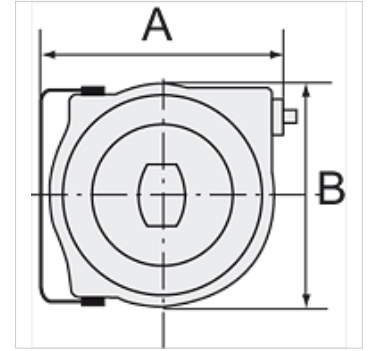

K-ELEKTRO-KABELAUFROLL POLY

Electrical cable reel (polypropylene) easy mounting on the wall or ceiling

HANSA FLEX

Omadused

Kaabli tüüp	HO5VV-F
Voolutugevus	Max. 10 A
Ühendus	SchuKo plug
pinge jaoks	230 V, 50 Hz
Võimsustarve	Max. 1000 W (fully wound), max. 2000 W (fully unwound)
Pöördenurk	180°

Vihje

Lisaandmed saate soovi korral.

Kirjeldus

High-quality, polypropylene housing. Includes a thermal circuit breaker. In case of overloading, a thermal overload protective circuit cuts off the electrical power supply automatically.

Artikkel

Märgistus	A (mm)	B (mm)	Pikkus (m)
K- 07 10 03 48	335,0	290,0	15