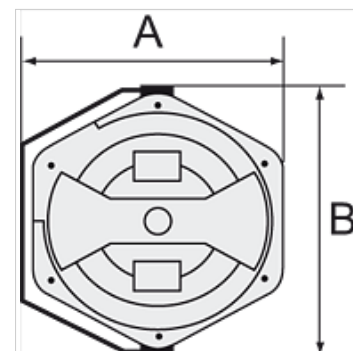

# K-ELEKTRO-KABELAUFROLL POM

Electrical cable reels (POM) easy mounting on the wall or ceiling

**HANSA FLEX**

## Omadused

<b>Kaabel</b>	PVC 3 x 1.5 mm <sup>2</sup>
<b>Voolutugevus</b>	Max. 16 A
<b>Ühendus</b>	SchuKo plug
<b>Võimsustarve</b>	Max. 1000 W (fully wound), max. 3500 W (fully unwound)

## Artikkel

Märgistus	A (mm)	B (mm)	Pikkus (m)	Pinge
K- 07 10 03 46	394,5	436,0	10	max. 230V
K- 07 10 03 47	394,5	436,0	17	max. 230V