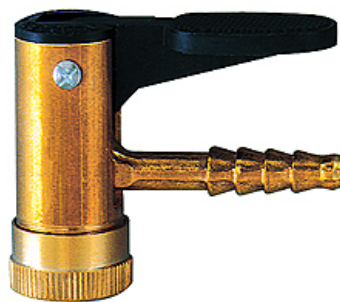

# K-STECKER

Connector

**HANSA FLEX**

## Artikkel

Märgistus

Definitsioon

K- 07 10 09 67

Tyre valve connector

K- 07 10 11 44

Clip-on connector

K- 07 10 11 45

Twin hold-on connector