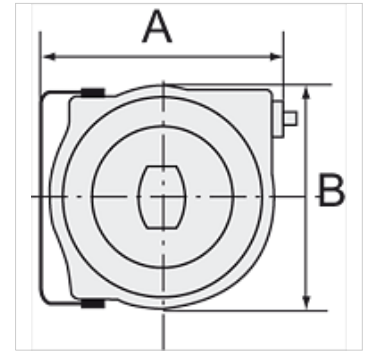

K-SCHL-AUFROLLER LU WA L

Hose reels for compressed air and water, lightweight type

HANSA FLEX

Omadused

Voolikumaterjal	PVC
Töö rõhk	max. 12 bar (K-07100622); max. 20 bar (K-07100623)
Töötemperatuur	max. +60 °C
Sisendliitmik	G 1/4
Pöördnurk	180°

Vihje

Lisaandmed saate soovi korral.

Kirjeldus

High-quality, impact-resistant polypropylene housing. An automatic latching mechanism allows the hose to be engaged at any length. Enclosed spring. Precise locking device for continuous feeding or stop function. Reel guide prevents excessive wear on the hose.

Artikkel

Märgistus	Vooliku mõõt	A (mm)	B (mm)	Vooliku pikkus (m)
K- 07 10 06 22	12 mm x 8 mm	340,0	311,0	8
K- 07 10 06 23	12 mm x 6 mm	445,0	400,0	15