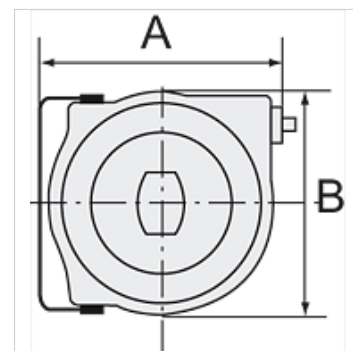

K-SCHL-AUFROLLER LU WA L

Hose reels for compressed air and water, lightweight type

HANSA FLEX

Omadused

Voolikumaterjal	PVC
Töörõhk	max. 12 bar (K-07100622); max. 20 bar (K-07100623)
Töötemperatuur	max. +60 °C
Sisendliitmik	G 1/4
Pöördnurk	180°

Vihje

Lisaandmed saate soovi korral.

Kirjeldus

High-quality, impact-resistant polypropylene housing. An automatic latching mechanism allows the hose to be engaged at any length. Enclosed spring. Precise locking device for continuous feeding or stop function. Reel guide prevents excessive wear on the hose.

Artikkel

Märgistus	Vooliku mõõt	A (mm)	B (mm)	Vooliku pikkus (m)
K- 07 10 06 22	12 mm x 8 mm	340,0	311,0	8
K- 07 10 06 23	12 mm x 6 mm	445,0	400,0	15