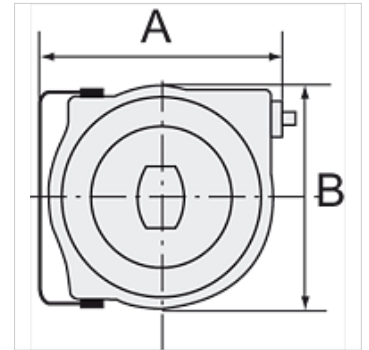

K-SCHL-AUFROLLER LU WA L

Hose reels for compressed air and water, lightweight type

HANSA FLEX

Omadused

Voolikumaterjal	PVC
Töörõhk	max. 12 bar (K-07100622); max. 20 bar (K-07100623)
Töötemperatuur	max. +60 °C
Sisendliitmik	G 1/4
Pöördnurk	180°

Vihje

Lisaandmed saate soovi korral.

Kirjeldus

High-quality, impact-resistant polypropylene housing. An automatic latching mechanism allows the hose to be engaged at any length. Enclosed spring. Precise locking device for continuous feeding or stop function. Reel guide prevents excessive wear on the hose.

Artikkel

Märgistus	Vooliku mõõt	A (mm)	B (mm)	Vooliku pikkus (m)
K- 07 10 06 22	12 mm x 8 mm	340,0	311,0	8
K- 07 10 06 23	12 mm x 6 mm	445,0	400,0	15