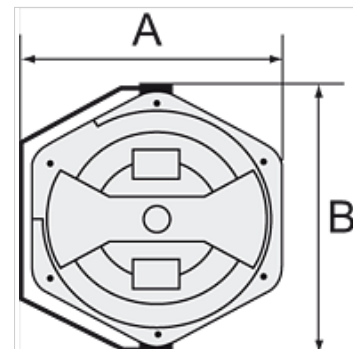

K-SCHL-AUFROLLER WASSER

Hose reels for water

HANSA FLEX

Omadused

Voolikumaterjal	Braided PVC
Töö rõhk	Max. 9 bar
Töötemperatuur	+5 °C to +60 °C
Pöördenuk	300°

Vihje

Lisaandmed saate soovi korral.

Kirjeldus

For easy mounting on the wall or ceiling. Closed, rugged, impact-resistant housing made of POM, supply/outlet R 1/4 male thread and lightweight, hard-wearing, braided PVC hose. Incl. 2 m feeder hose.

Artikkel

Märgistus	Vooliku mõõt	A (mm)	B (mm)	Vooliku pikkus (m)
K- 07 10 06 17	13 mm x 9,5 mm	394,5	436,0	14