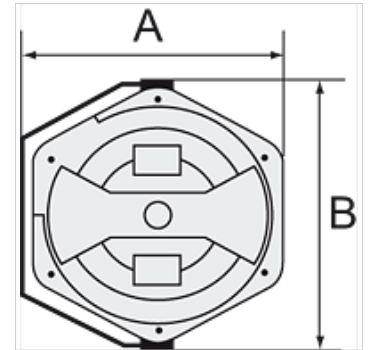

K-SCHL-AUFROLLER WASSER

Hose reels for water

HANSA FLEX

Omadused

Voolikumaterjal	Braided PVC
Töö rõhk	Max. 9 bar
Töötemperatuur	+5 °C to +60 °C
Pöördnurk	300°

Vihje

Lisaandmed saate soovi korral.

Kirjeldus

For easy mounting on the wall or ceiling. Closed, rugged, impact-resistant housing made of POM, supply/outlet R 1/4 male thread and lightweight, hard-wearing, braided PVC hose. Incl. 2 m feeder hose.

Artikkel

Märgistus	Vooliku mõõt	A (mm)	B (mm)	Vooliku pikkus (m)
K- 07 10 06 17	13 mm x 9,5 mm	394,5	436,0	14