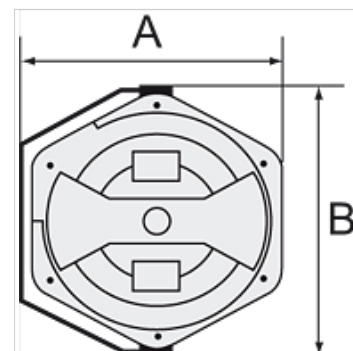

K-SCHL-AUFROLLER WASSER

Hose reels for water

HANSA FLEX

Omadused

Voolikumaterjal	Braided PVC
Tõõrõhk	Max. 9 bar
Töötemperatuur	+5 °C to +60 °C
Pöördenurk	300°

Vihje

Lisaandmed saate soovi korral.

Kirjeldus

For easy mounting on the wall or ceiling. Closed, rugged, impact-resistant housing made of POM, supply/outlet R 1/4 male thread and lightweight, hard-wearing, braided PVC hose. Incl. 2 m feeder hose.

Artikkel

Märgistus	Vooliku mõõt	A (mm)	B (mm)	Vooliku pikkus (m)
K- 07 10 06 17	13 mm x 9,5 mm	394,5	436,0	14