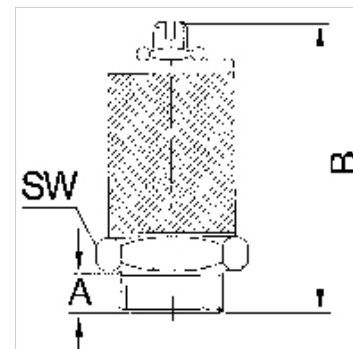

## Omadused

Töörõhk	max 10 baari
Töötemperatuur	-10 °C to +250 °C

## Kirjeldus

The volume of exhaust air can be set by means of an adjusting screw with a lock nut.

## Artikkel

Märgistus	Keere	A (mm)	B	SW
K- 07 40 34 59	M 5	4,0	21,0 - 28,0 mm	8 mm
K- 07 40 34 60	R 1/8	8,0	38,0 - 48,0 mm	16 mm
K- 07 40 34 61	R 1/4	9,5	39,5 - 49,5 mm	16 mm
K- 07 40 34 62	R 3/8	10,5	47,5 - 60,5 mm	22 mm
K- 07 40 34 63	R 1/2	12,0	49,0 - 62,0 mm	22 mm
K- 07 40 46 84	R 3/4	12,0	75,4 - 90,0 mm	30 mm
K- 07 40 46 85	R 1	14,5	75,9 - 90,5 mm	36 mm