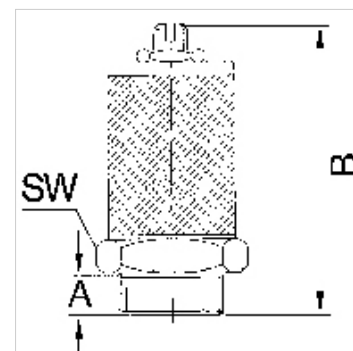

K-SCHALLDAEMPFER EINSTELLBAR

Sintered bronze silencers

HANSA FLEX

Omadused

Töörõhk	max 10 baari
Töötemperatuur	-10 °C to +250 °C

Vihje

Lisaandmed saate soovi korral.

Kirjeldus

The volume of exhaust air can be set by means of an adjusting screw with a lock nut.

Artikkel

Märgistus	Keere	A (mm)	B	SW
K- 07 40 34 59	M 5	4,0	21,0 - 28,0 mm	8 mm
K- 07 40 34 60	R 1/8	8,0	38,0 - 48,0 mm	16 mm
K- 07 40 34 61	R 1/4	9,5	39,5 - 49,5 mm	16 mm
K- 07 40 34 62	R 3/8	10,5	47,5 - 60,5 mm	22 mm
K- 07 40 34 63	R 1/2	12,0	49,0 - 62,0 mm	22 mm
K- 07 40 46 84	R 3/4	12,0	75,4 - 90,0 mm	30 mm
K- 07 40 46 85	R 1	14,5	75,9 - 90,5 mm	36 mm