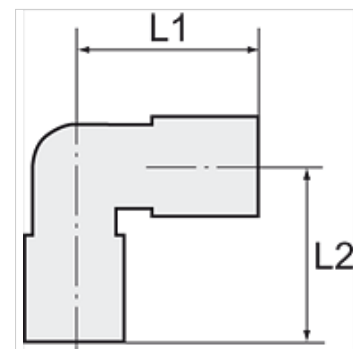

# K-W90 VERBINDER SCHR MS NI

Union elbows

**HANSA FLEX**

## Omadused

max tööõhk	18 bar
Kasutatavad voolikud	PA, PE, PU
Materjal	Nikeldatud messing

## Artikkel

Märgistus	Vooliku jaoks	L1 (mm)	L2 (mm)	SW
K- 07 40 34 13	6 mm / 4 mm	21,5	21,5	8 mm
K- 07 40 34 14	8 mm / 6 mm	22,5	22,5	10 mm
K- 07 40 34 12	10 mm / 8 mm	25,5	25,5	11 mm