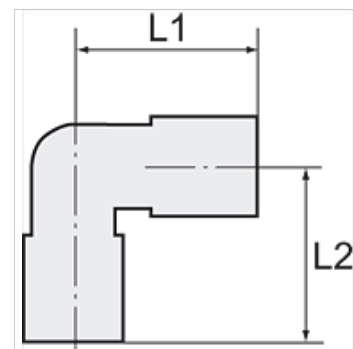

K-W90 VERBINDER SCHR MS NI

Union elbows

HANSA FLEX

Omadused

max tööõhk	18 bar
Kasutatavad voolikud	PA, PE, PU
Materjal	Nikeldatud messing

Vihje

Lisaandmed saate soovi korral.

Artikkel

Märgistus	Vooliku jaoks	L1 (mm)	L2 (mm)	SW
K- 07 40 34 13	6 mm / 4 mm	21,5	21,5	8 mm
K- 07 40 34 14	8 mm / 6 mm	22,5	22,5	10 mm
K- 07 40 34 12	10 mm / 8 mm	25,5	25,5	11 mm