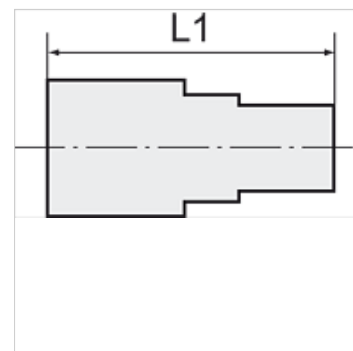

K-GAM IG 5

Female connectors, parallel female thread

HANSA FLEX

Vihje

Lisaandmed saate soovi korral.

Artikkel

Märgistus	Keere	Vooliku jaoks	L1 (mm)	SW
K- 07 40 30 14	G 1/4	6 mm / 4 mm	25,0	17 mm
K- 07 40 30 15	G 1/4	8 mm / 6 mm	25,0	17 mm