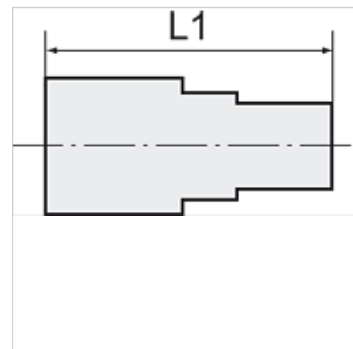

K-GAM IG 5

Female connectors, parallel female thread

HANSA FLEX

Vihje

Lisaandmed saate soovi korral.

Artikkel

Märgistus	Keere	Vooliku jaoks	L1 (mm)	SW
K- 07 40 30 14	G 1/4	6 mm / 4 mm	25,0	17 mm
K- 07 40 30 15	G 1/4	8 mm / 6 mm	25,0	17 mm