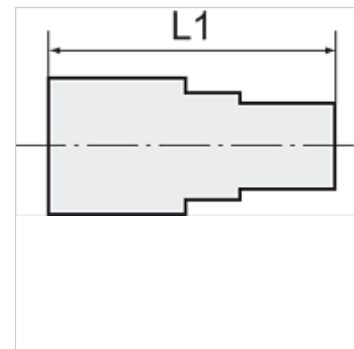

K-GAM IG 5

Female connectors, parallel female thread

HANSA FLEX

Vihje

Lisaandmed saate soovi korral.

Artikkel

Märgistus	Keere	Vooliku jaoks	L1 (mm)	SW
K- 07 40 30 14	G 1/4	6 mm / 4 mm	25,0	17 mm
K- 07 40 30 15	G 1/4	8 mm / 6 mm	25,0	17 mm