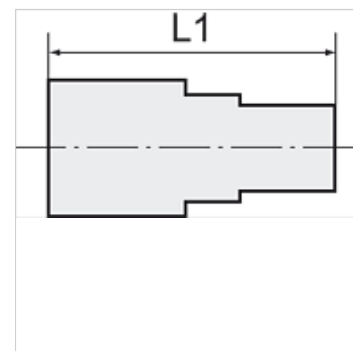

K-GAM IG 5

Female connectors, parallel female thread

HANSA FLEX

Vihje

Lisaandmed saate soovi korral.

Artikkel

Märgistus	Keere	Vooliku jaoks	L1 (mm)	SW
K- 07 40 30 14	G 1/4	6 mm / 4 mm	25,0	17 mm
K- 07 40 30 15	G 1/4	8 mm / 6 mm	25,0	17 mm