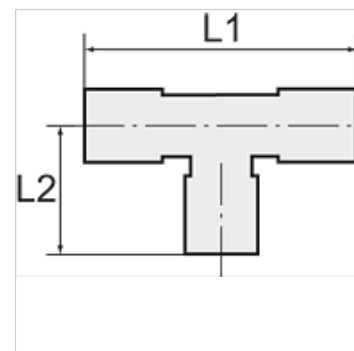

K-T-VB ES

Branch tees

HANSA FLEX

Vihje

Lisaandmed saate soovi korral.

Artikkel

Märgistus	Vooliku jaoks	L1 (mm)	L2 (mm)
K- 07 40 30 38	6 mm / 4 mm	60,0	30,0
K- 07 40 30 39	8 mm / 6 mm	63,0	32,0