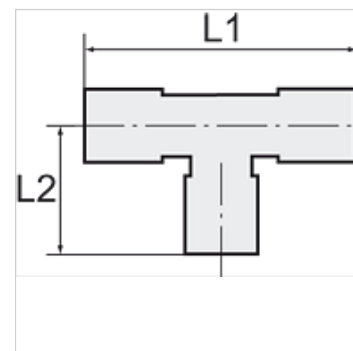

K-T-VB ES

Branch tees

HANSA FLEX

Vihje

Lisaandmed saate soovi korral.

Artikkel

Märgistus	Vooliku jaoks	L1 (mm)	L2 (mm)
K- 07 40 30 38	6 mm / 4 mm	60,0	30,0
K- 07 40 30 39	8 mm / 6 mm	63,0	32,0