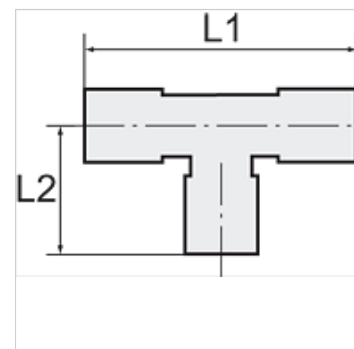

K-T-VB ES

Branch tees

HANSA FLEX

Vihje

Lisaandmed saate soovi korral.

Artikkel

Märgistus	Vooliku jaoks	L1 (mm)	L2 (mm)
K- 07 40 30 38	6 mm / 4 mm	60,0	30,0
K- 07 40 30 39	8 mm / 6 mm	63,0	32,0