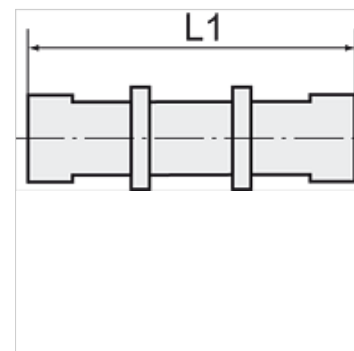

# K-SV 3

Bulkhead connectors

**HANSA FLEX**

## Artikkel

Märgistus	Keere	Vooliku jaoks	L1 (mm)	SW
K- 07 40 30 62	M 10 x 1	6 mm / 4 mm	44,0	14 mm
K- 07 40 30 63	M 12 x 1	8 mm / 6 mm	50,0	17 mm