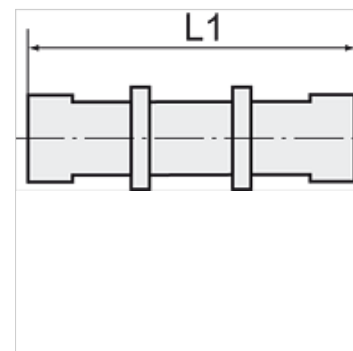

K-SV 3

Bulkhead connectors

HANSA FLEX

Vihje

Lisaandmed saate soovi korral.

Kirjeldus

For the installation of plastic tubing.

Artikkel

Märgistus	Keere	Vooliku jaoks	L1 (mm)	SW
K- 07 40 30 62	M 10 x 1	6 mm / 4 mm	44,0	14 mm
K- 07 40 30 63	M 12 x 1	8 mm / 6 mm	50,0	17 mm