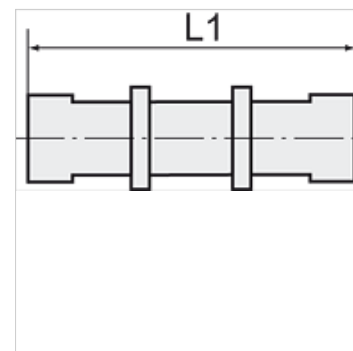

# K-SV 3

Bulkhead connectors

**HANSA FLEX**

## Artikkel

Märgistus	Keere	Vooliku jaoks	L1 (mm)	SW
K- 07 40 30 62	M 10 x 1	6 mm / 4 mm	44,0	14 mm
K- 07 40 30 63	M 12 x 1	8 mm / 6 mm	50,0	17 mm