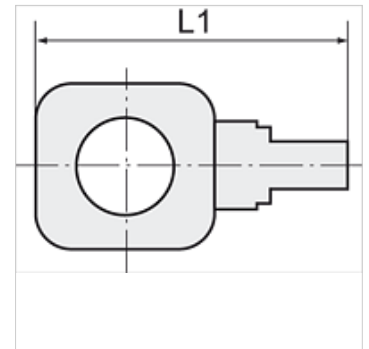

K-BR POM BLAU

Single banjos

HANSA FLEX

Omadused

Töörõhk	0 - 10 bar
Temperatuuri ulatus	-10 °C to +60 °C

Vihje

Lisaandmed saate soovi korral.

Artikkel

Märgistus	Keere	Vooliku jaoks	L1 (mm)
K- 07 40 33 34	for G 1/8	6 mm / 4 mm	31,0
K- 07 40 33 35	for G 1/8	8 mm / 6 mm	33,0
K- 07 40 33 36	for G 1/4	6 mm / 4 mm	35,0
K- 07 40 33 37	for G 1/4	8 mm / 6 mm	36,5