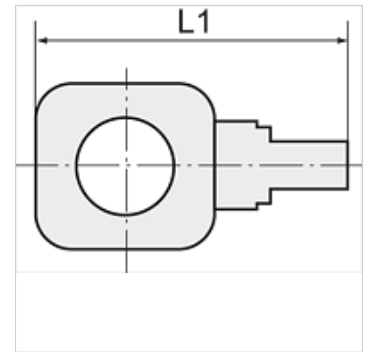

K-BR POM BLAU

Single banjos

HANSA FLEX

Omadused

| | |
|---------------------|------------------|
| Töörõhk | 0 - 10 bar |
| Temperatuuri ulatus | -10 °C to +60 °C |

Vihje

Lisaandmed saate soovi korral.

Artikkel

| Märgistus | Keere | Vooliku jaoks | L1 (mm) |
|----------------|-----------|---------------|------------|
| K- 07 40 33 34 | for G 1/8 | 6 mm / 4 mm | 31,0 |
| K- 07 40 33 35 | for G 1/8 | 8 mm / 6 mm | 33,0 |
| K- 07 40 33 36 | for G 1/4 | 6 mm / 4 mm | 35,0 |
| K- 07 40 33 37 | for G 1/4 | 8 mm / 6 mm | 36,5 |