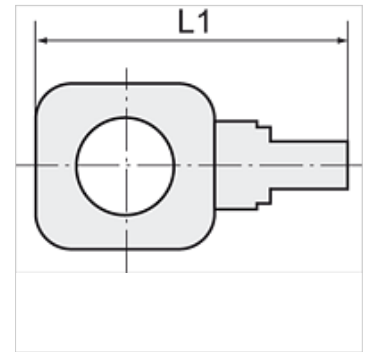

K-BR POM BLAU

Single banjos

HANSA FLEX

Omadused

Töörõhk	0 - 10 bar
Temperatuuri ulatus	-10 °C to +60 °C

Vihje

Lisaandmed saate soovi korral.

Artikkel

Märgistus	Keere	Vooliku jaoks	L1 (mm)
K- 07 40 33 34	for G 1/8	6 mm / 4 mm	31,0
K- 07 40 33 35	for G 1/8	8 mm / 6 mm	33,0
K- 07 40 33 36	for G 1/4	6 mm / 4 mm	35,0
K- 07 40 33 37	for G 1/4	8 mm / 6 mm	36,5