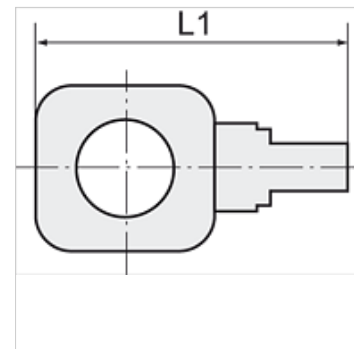

K-BR POM BLAU

Single banjos

HANSA FLEX

Omadused

Töörõhk	0 - 10 bar
Temperatuuri ulatus	-10 °C to +60 °C

Vihje

Lisaandmed saate soovi korral.

Artikkel

Märgistus	Keere	Vooliku jaoks	L1 (mm)
K- 07 40 33 34	for G 1/8	6 mm / 4 mm	31,0
K- 07 40 33 35	for G 1/8	8 mm / 6 mm	33,0
K- 07 40 33 36	for G 1/4	6 mm / 4 mm	35,0
K- 07 40 33 37	for G 1/4	8 mm / 6 mm	36,5