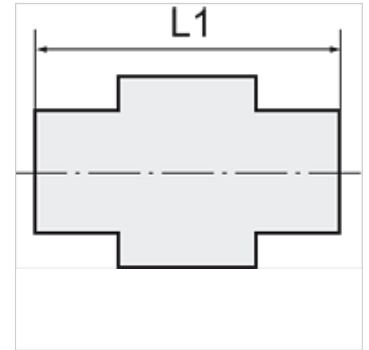

K-XVM ZYL POM BLAU

Male connectors, parallel male thread

Omadused

Töörõhk	0 - 10 bar
Temperatuuri ulatus	-10 °C to +60 °C

Vihje

Lisaandmed saate soovi korral.

Artikkel

Märgistus	Keere	Vooliku jaoks	L1 (mm)	SW
K- 07 40 33 15	G 1/8	6 mm / 4 mm	28,0	13 mm
K- 07 40 33 16	G 1/8	8 mm / 6 mm	29,5	13 mm
K- 07 40 33 17	G 1/4	6 mm / 4 mm	31,0	17 mm
K- 07 40 33 18	G 1/4	8 mm / 6 mm	32,0	17 mm
K- 07 40 33 19	G 1/4	12 mm / 9 mm	37,5	19 mm
K- 07 40 33 20	G 1/4	10 mm / 8 mm	34,0	17 mm
K- 07 40 33 21	G 3/8	8 mm / 6 mm	34,0	19 mm
K- 07 40 33 22	G 3/8	10 mm / 8 mm	35,5	19 mm
K- 07 40 33 23	G 3/8	12 mm / 9 mm	37,5	19 mm