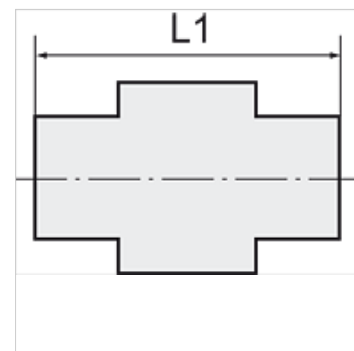

K-XVM ZYL POM BLAU

Male connectors, parallel male thread

HANSA FLEX

Omadused

Töörõhk	0 - 10 bar
Temperatuuri ulatus	-10 °C to +60 °C

Vihje

Lisaandmed saate soovi korral.

Artikkel

Märgistus	Keere	Vooliku jaoks	L1 (mm)	SW
K- 07 40 33 15	G 1/8	6 mm / 4 mm	28,0	13 mm
K- 07 40 33 16	G 1/8	8 mm / 6 mm	29,5	13 mm
K- 07 40 33 17	G 1/4	6 mm / 4 mm	31,0	17 mm
K- 07 40 33 18	G 1/4	8 mm / 6 mm	32,0	17 mm
K- 07 40 33 19	G 1/4	12 mm / 9 mm	37,5	19 mm
K- 07 40 33 20	G 1/4	10 mm / 8 mm	34,0	17 mm
K- 07 40 33 21	G 3/8	8 mm / 6 mm	34,0	19 mm
K- 07 40 33 22	G 3/8	10 mm / 8 mm	35,5	19 mm
K- 07 40 33 23	G 3/8	12 mm / 9 mm	37,5	19 mm