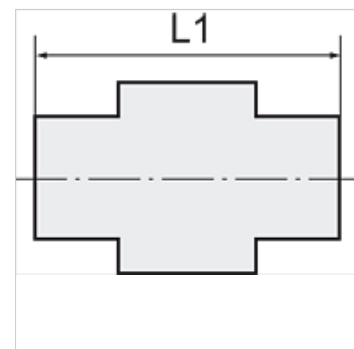

K-XVM ZYL POM BLAU

Male connectors, parallel male thread

HANSA FLEX

Omadused

Töörõhk	0 - 10 bar
Temperatuuri ulatus	-10 °C to +60 °C

Vihje

Lisaandmed saate soovi korral.

Artikkel

Märgistus	Keere	Vooliku jaoks	L1 (mm)	SW
K- 07 40 33 15	G 1/8	6 mm / 4 mm	28,0	13 mm
K- 07 40 33 16	G 1/8	8 mm / 6 mm	29,5	13 mm
K- 07 40 33 17	G 1/4	6 mm / 4 mm	31,0	17 mm
K- 07 40 33 18	G 1/4	8 mm / 6 mm	32,0	17 mm
K- 07 40 33 19	G 1/4	12 mm / 9 mm	37,5	19 mm
K- 07 40 33 20	G 1/4	10 mm / 8 mm	34,0	17 mm
K- 07 40 33 21	G 3/8	8 mm / 6 mm	34,0	19 mm
K- 07 40 33 22	G 3/8	10 mm / 8 mm	35,5	19 mm
K- 07 40 33 23	G 3/8	12 mm / 9 mm	37,5	19 mm