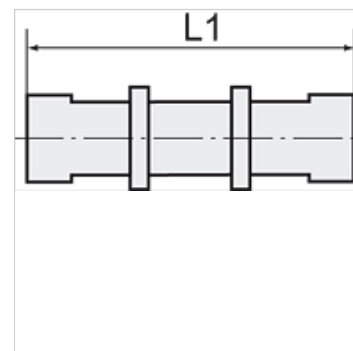

K-SVB POM BLAU

Bulkhead connectors, complete with fixing nuts

HANSA FLEX

Omadused

Töörõhk	0 - 10 bar
Temperatuuri ulatus	-10 °C to +60 °C

Vihje

Lisaandmed saate soovi korral.

Artikkel

Märgistus	Keere	Vooliku jaoks	L1 (mm)	SW
K- 07 40 33 47	M 10 x 1	6 mm / 4 mm	50,0	13 mm
K- 07 40 33 48	M 12 x 1	8 mm / 6 mm	51,0	17 mm
K- 07 40 33 49	M 16 x 1	12 mm / 9 mm	60,0	19 mm