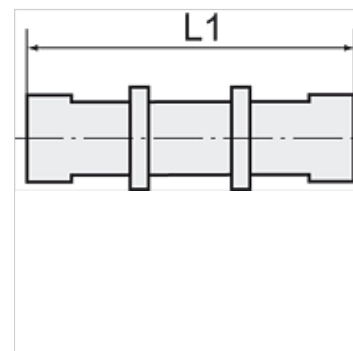

K-SVB POM BLAU

Bulkhead connectors, complete with fixing nuts

HANSA FLEX

Omadused

| | |
|---------------------|------------------|
| Töörõhk | 0 - 10 bar |
| Temperatuuri ulatus | -10 °C to +60 °C |

Vihje

Lisaandmed saate soovi korral.

Artikkel

| Märgistus | Keere | Vooliku jaoks | L1 (mm) | SW |
|----------------|----------|---------------|------------|-------|
| K- 07 40 33 47 | M 10 x 1 | 6 mm / 4 mm | 50,0 | 13 mm |
| K- 07 40 33 48 | M 12 x 1 | 8 mm / 6 mm | 51,0 | 17 mm |
| K- 07 40 33 49 | M 16 x 1 | 12 mm / 9 mm | 60,0 | 19 mm |