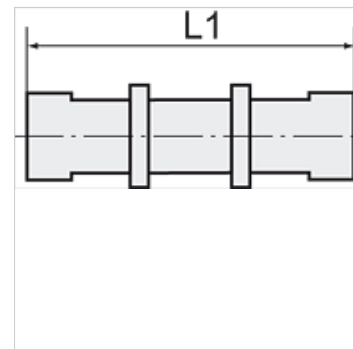

K-SVB POM BLAU

Bulkhead connectors, complete with fixing nuts

HANSA FLEX

Omadused

Töörõhk	0 - 10 bar
Temperatuuri ulatus	-10 °C to +60 °C

Vihje

Lisaandmed saate soovi korral.

Artikkel

Märgistus	Keere	Vooliku jaoks	L1 (mm)	SW
K- 07 40 33 47	M 10 x 1	6 mm / 4 mm	50,0	13 mm
K- 07 40 33 48	M 12 x 1	8 mm / 6 mm	51,0	17 mm
K- 07 40 33 49	M 16 x 1	12 mm / 9 mm	60,0	19 mm