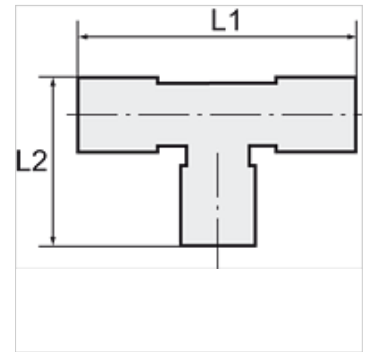

K-T-VB STARR POM BLAU

Branch tees, rigid

HANSA FLEX

Omadused

Töörõhk	0 - 10 bar
Temperatuuri ulatus	-10 °C to +60 °C

Vihje

Lisaandmed saate soovi korral.

Artikkel

Märgistus	Vooliku jaoks	L1 (mm)	L2 (mm)
K- 07 40 33 42	6 mm / 4 mm	52,0	26,0
K- 07 40 33 43	8 mm / 6 mm	52,0	26,0
K- 07 40 33 44	12 mm / 9 mm	63,0	32,0