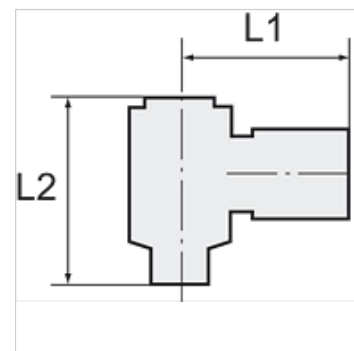

K-W90 VERSCHR DREH HS ALU POM BLAU

Union elbows with aluminium banjo bolt, swivel type

HANSA FLEX

Omadused

Töörõhk	0 - 10 bar
Temperatuuri ulatus	-10 °C to +60 °C

Vihje

Lisaandmed saate soovi korral.

Artikkel

Märgistus	Keere	Vooliku jaoks	L1 (mm)	L2 (mm)
K- 07 40 33 24	G 1/8	6 mm / 4 mm	23,0	27,0
K- 07 40 33 25	G 1/8	8 mm / 6 mm	25,0	27,0
K- 07 40 33 26	G 1/4	6 mm / 4 mm	25,0	29,0
K- 07 40 33 27	G 1/4	8 mm / 6 mm	26,5	29,0