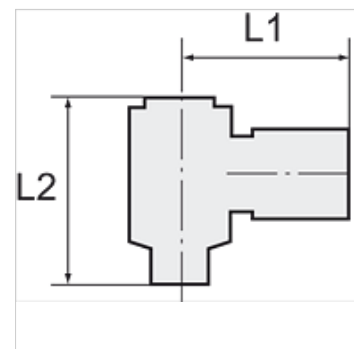

K-W90 VERSCHR DREH HS ALU POM BLAU

Union elbows with aluminium banjo bolt, swivel type

HANSA FLEX

Omadused

Töörõhk	0 - 10 bar
Temperatuuri ulatus	-10 °C to +60 °C

Vihje

Lisaandmed saate soovi korral.

Artikkel

Märgistus	Keere	Vooliku jaoks	L1 (mm)	L2 (mm)
K- 07 40 33 24	G 1/8	6 mm / 4 mm	23,0	27,0
K- 07 40 33 25	G 1/8	8 mm / 6 mm	25,0	27,0
K- 07 40 33 26	G 1/4	6 mm / 4 mm	25,0	29,0
K- 07 40 33 27	G 1/4	8 mm / 6 mm	26,5	29,0