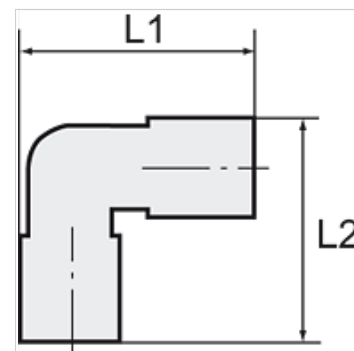

K-W90 VERSCHR AG-K ISO 7-1 POM BLAU

Union elbows, rigid, conical male thread acc. to ISO 7-1

HANSA FLEX

Omadused

Töörõhk	0 - 10 bar
Temperatuuri ulatus	-10 °C to +60 °C

Vihje

Lisaandmed saate soovi korral.

Artikkel

Märgistus	Keere	Vooliku jaoks	L1 (mm)	L2 (mm)
K- 07 40 33 28	R 1/8	6 mm / 4 mm	23,0	16,0
K- 07 40 33 29	R 1/8	8 mm / 6 mm	23,0	17,0
K- 07 40 33 30	R 1/4	6 mm / 4 mm	24,0	19,0
K- 07 40 33 31	R 1/4	8 mm / 6 mm	25,0	20,0
K- 07 40 33 32	R 1/4	12 mm / 9 mm	28,0	23,0
K- 07 40 33 33	R 3/8	12 mm / 9 mm	28,0	23,0