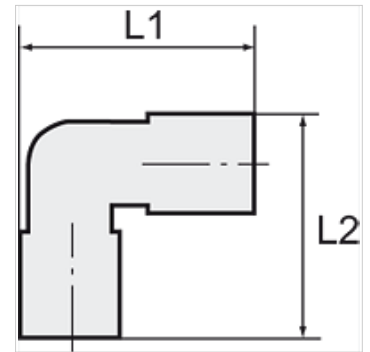

K-W90 VERSCHR AG-K ISO 7-1 POM BLAU

Union elbows, rigid, conical male thread acc. to ISO 7-1

HANSA FLEX

Omadused

Töörõhk	0 - 10 bar
Temperatuuri ulatus	-10 °C to +60 °C

Vihje

Lisaandmed saate soovi korral.

Artikkel

Märgistus	Keere	Vooliku jaoks	L1 (mm)	L2 (mm)
K- 07 40 33 28	R 1/8	6 mm / 4 mm	23,0	16,0
K- 07 40 33 29	R 1/8	8 mm / 6 mm	23,0	17,0
K- 07 40 33 30	R 1/4	6 mm / 4 mm	24,0	19,0
K- 07 40 33 31	R 1/4	8 mm / 6 mm	25,0	20,0
K- 07 40 33 32	R 1/4	12 mm / 9 mm	28,0	23,0
K- 07 40 33 33	R 3/8	12 mm / 9 mm	28,0	23,0