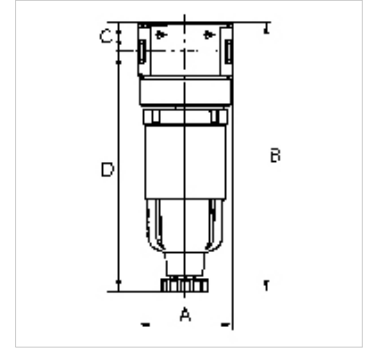

K-VORFI PC-BEHÄLTER MULTIFIX MINI

Pre-filters with polycarbonate bowl

HANSA FLEX

Omadused

Sisendrõhk	Max. 16 bar
Aine temperatuur	max. 60 °C
Keskonnatemperatuur	Max. 60 °C
Filtri peensus	0,30 µm
Toime	99.999 %
Tihendusmaterjal	NBR
Filtrikassett	Paper-POM
Korpus	Die-cast zinc
Drain valve	Semi-automatic
Läbivoolu väärtuse mõõtmine	FV at P1 = 6 bar and pressure drop $\Delta p = 0.02$ bar

Vihje

If several devices in the »multifix-mini« Series are assembled together, the maximum working pressure is 12 bar.

Lisaandmed saate soovi korral.

Kirjeldus

Micro-filters for compliance with strict compressed air purity requirements. Suitable for all applications where standard filters do not afford the desired efficiency.

Artikkel

Märgistus	Keere	Läbivool (L/min)	A (mm)	B	C (mm)	D (mm)	DN
K- 07 25 10 64	G 1/8	130	40,0	114,8 mm	12,3	102,5	5
K- 07 25 10 66	G 1/4	160	40,0	138,1 mm	12,3	125,8	5

Varuosad

K-AUTOMAT ABLASSVENTIL	Automatic drain valve
K-KOPPELPAKET MEHR	Coupling packet