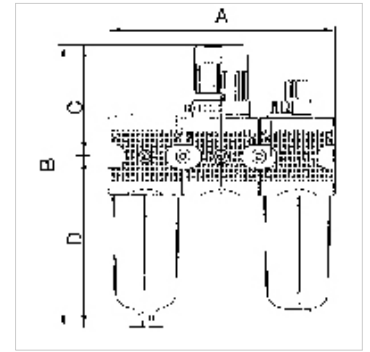

K-WTEH 3-TLG PC-BEHAEL MULTIFIX

Service units, 3-piece with polycarbonate bowl

HANSA FLEX

Omadused

Sisendrõhk	Max. 16 bar (polycarbonate bowl), Max. 20 bar (metal bowl)
Aine temperatuur	max. 60 °C
Keskkonnatemperatuur	Max. 60 °C
Filterelemendi pooride suurus	5 µm (BG 1 / BG 2), 40 µm (BG 3)
Tihendusmaterjal	NBR
Vedrukate	POM-brass
Korpus	Die-cast zinc, Aluminium for G 1 variant
Tilgapüüdur	PA (polycarbonate bowl), Zinc-glass-NBR (metal bowl)
Drain valve	Semi-automatic
Läbivoolu väärtuse mõõtmise	At P1 = 8 bar, P2 = 6 bar and pressure drop $\Delta p = 1$ bar

Vihje

Lisaandmed saate soovi korral.

Kirjeldus

Three-piece service units consisting of a reversible diaphragm pressure regulator, independent of inlet pressure, with self-relieving design, centrifugal separator and proportional lubricator.

Tellimisinfo

3-piece service units are also available in other control ranges (0.1 - 3 bar, 0.2 - 6 bar and 0.5 - 16 bar) and in lockable version. Please ask for more information.

Lisateave

1500 l/min: P1: 10 bar, P2: 7 bar, $\Delta p \leq 0.1$ bar.

Artikkel

Märgistus	Keere	Reguleerimisvahemik	Läbivool (L/min)	A (mm)	B	C (mm)	D (mm)	DN	Ehitussuurus
K- 07 25 01 10	G 1/4	0.5 - 10 bar	1100	137,8	192,1 mm	67,0	125,1	6	1
K- 07 25 01 13	G 3/8	0.5 - 10 bar	1100	137,8	192,1 mm	67,0	125,1	10	1
K- 07 25 01 16	G 1/2	0.5 - 10 bar	3000	200,8	246,3 mm	99,0	147,3	15	2
K- 07 25 01 19	G 3/4	0.5 - 10 bar	3000	200,8	246,3 mm	99,0	147,3	25	2
K- 07 25 01 22	G 1	0.5 - 10 bar	11300	300,0	381,8 mm	128,0	253,8	25	3