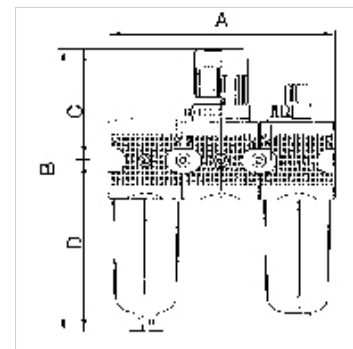

# K-WTEH 3-TLG PC-BEHAEL MULTIFIX

Service units, 3-piece with polycarbonate bowl

**HANSA FLEX**

## Omadused

Sisendrõhk	Max. 16 bar (polycarbonate bowl), Max. 20 bar (metal bowl)
Aine temperatuur	max. 60 °C
Keskkonnamtemperatuur	Max. 60 °C
Filterelemendi pooride suurus	5 µm (BG 1 / BG 2), 40 µm (BG 3)
Tihendusmaterjal	NBR
Vedrukate	POM-brass
Korpus	Die-cast zinc, Aluminium for G 1 variant
Tilgapüüdur	PA (polycarbonate bowl), Zinc-glass-NBR (metal bowl)
Drain valve	Semi-automatic
Läbivoolu väärtuse mõõtmise	At P1 = 8 bar, P2 = 6 bar and pressure drop $\Delta p = 1$ bar

## Artikkel

Märgistus	Keere	Reguleerimisvahemik	Läbivool (L/min)	A (mm)	B	C (mm)	D (mm)	DN	Ehitussuurus
K- 07 25 01 10	G 1/4	0.5 - 10 bar	1100	137,8	192,1 mm	67,0	125,1	6	1
K- 07 25 01 13	G 3/8	0.5 - 10 bar	1100	137,8	192,1 mm	67,0	125,1	10	1
K- 07 25 01 16	G 1/2	0.5 - 10 bar	3000	200,8	246,3 mm	99,0	147,3	15	2
K- 07 25 01 19	G 3/4	0.5 - 10 bar	3000	200,8	246,3 mm	99,0	147,3	25	2
K- 07 25 01 22	G 1	0.5 - 10 bar	11300	300,0	381,8 mm	128,0	253,8	25	3