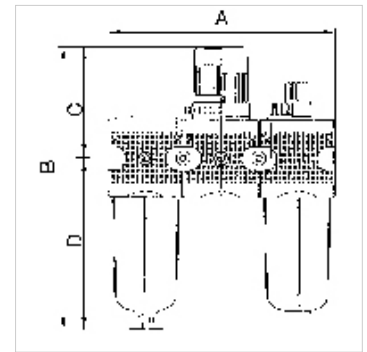

K-WTEH 3-TLG PC-BEHÄEL SCHUTZK MULT

Service units, 3-piece with polycarbonate bowl and bowl guard

HANSA FLEX

Omadused

Sisendrõhk	Max. 16 bar (polycarbonate bowl), Max. 20 bar (metal bowl)
Aine temperatuur	max. 60 °C
Keskonnatemperatuur	Max. 60 °C
Filterelemendi pooride suurus	5 µm (BG 1 / BG 2), 40 µm (BG 3)
Tihendusmaterjal	NBR
Vedrukate	POM-brass
Korpus	Die-cast zinc, Aluminium for G 1 variant
Tilgapüüdur	PA (polycarbonate bowl), Zinc-glass-NBR (metal bowl)
Drain valve	Semi-automatic
Läbivoolu väärtuse mõõtmise	At P1 = 8 bar, P2 = 6 bar and pressure drop $\Delta p = 1$ bar

Vihje

Lisaandmed saate soovi korral.

Kirjeldus

Three-piece service units consisting of a reversible diaphragm pressure regulator, independent of inlet pressure, with self-relieving design, centrifugal separator and proportional lubricator.

Tellimisinfo

3-piece service units are also available in other control ranges (0.1 - 3 bar, 0.2 - 6 bar and 0.5 - 16 bar) and in lockable version. Please ask for more information.

Lisateave

1500 l/min: P1: 10 bar, P2: 7 bar, $\Delta p \leq 0.1$ bar.

Artikkel

Märgistus	Keere	Reguleerimisvahemik	Läbivool (L/min)	A (mm)	B	C (mm)	D (mm)	DN	Ehitussuurus
K- 07 25 01 12	G 1/4	0.5 - 10 bar	1100	137,8	192,1 mm	67,0	125,1	6	1
K- 07 25 01 15	G 3/8	0.5 - 10 bar	1100	137,8	192,1 mm	67,0	125,1	10	1
K- 07 25 01 18	G 1/2	0.5 - 10 bar	3000	200,8	246,3 mm	99,0	147,3	15	2
K- 07 25 01 21	G 3/4	0.5 - 10 bar	3000	200,8	246,3 mm	99,0	147,3	25	2
K- 07 25 01 24	G 1	0.5 - 10 bar	11300	300,0	381,4 mm	128,0	253,8	25	3