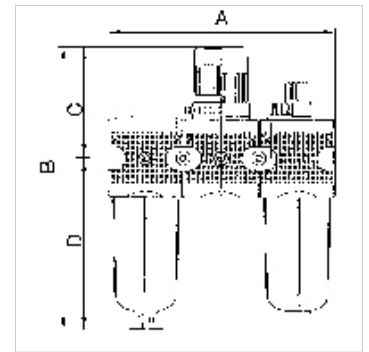

# K-WTEH 3-TLG PC-BEHAEL SCHUTZK MULT

Service units, 3-piece with polycarbonate bowl and bowl guard

**HANSA FLEX**

## Omadused

Sisendrõhk	Max. 16 bar (polycarbonate bowl), Max. 20 bar (metal bowl)
Aine temperatuur	max. 60 °C
Keskkonnatemperatuur	Max. 60 °C
Filterelemendi pooride suurus	5 µm (BG 1 / BG 2), 40 µm (BG 3)
Tihendusmaterjal	NBR
Vedrukate	POM-brass
Korpus	Die-cast zinc, Aluminium for G 1 variant
Tilgapüüdur	PA (polycarbonate bowl), Zinc-glass-NBR (metal bowl)
Drain valve	Semi-automatic
Läbivoolu väärtuse mõõtmise	At P1 = 8 bar, P2 = 6 bar and pressure drop $\Delta p = 1$ bar

## Artikkel

Märgistus	Keere	Reguleerimisvahemik	Läbivool (L/min)	A (mm)	B	C (mm)	D (mm)	DN	Ehitussuurus
K- 07 25 01 12	G 1/4	0.5 - 10 bar	1100	137,8	192,1 mm	67,0	125,1	6	1
K- 07 25 01 15	G 3/8	0.5 - 10 bar	1100	137,8	192,1 mm	67,0	125,1	10	1
K- 07 25 01 18	G 1/2	0.5 - 10 bar	3000	200,8	246,3 mm	99,0	147,3	15	2
K- 07 25 01 21	G 3/4	0.5 - 10 bar	3000	200,8	246,3 mm	99,0	147,3	25	2
K- 07 25 01 24	G 1	0.5 - 10 bar	11300	300,0	381,4 mm	128,0	253,8	25	3