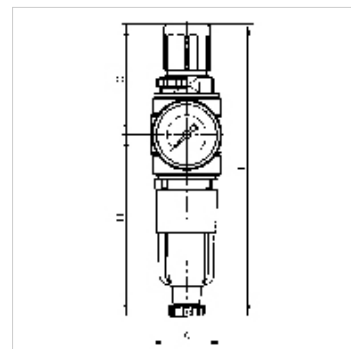

# K-FI REGL METALLBEHÄE MANO MULTIFIX M

Filter regulators with metal bowl and pressure gauge

**HANSA FLEX**

## Omadused

|                             |  |
|-----------------------------|--|
| Sisendrõhk                  | Max. 16 bar (also for metal tank!)                             |
| Aine temperatuur            | max. 60 °C   |
| Keskonnatemperatuur         | Max. 60 °C   |
| Filterelemendi poore suurus | 5 µm   |
| Tihendusmaterjal            | NBR  |
| Vedrukate                   | POM-brass  |
| Korpus                      | Die-cast zinc  |
| Drain valve                 | Semi-automatic   |
| Läbivoolu väärtuse mõõtmine | At P1 = 8 bar, P2 = 6 bar and pressure drop $\Delta p = 1$ bar |