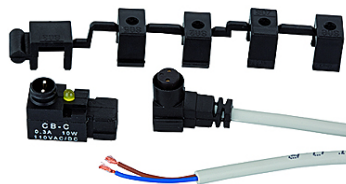

# K-MAGNETSENSOREN-REED

Reed magnetic sensor (incl. 2.5 m cable)

**HANSA FLEX**

## Artikkel

| Märgistus      | Kolbide Ø  | Definitsioon                              |
|----------------|------------|---|
| K- 07 15 21 31 | 12 - 80 mm | Magnetic Reed sensors (incl. 2,5 m cable) |

## on järgnevate toodete lisatarvikud

|                         |   |
|-------------------------|---|
| K-KURZH ZYL DOPPELW ACP | Short-stroke cylinders, double acting (magnetic, non-cushioned) |
| K-KURZH ZYL EINFACHW    | Short-stroke cylinders, single-acting (magnetic)                |