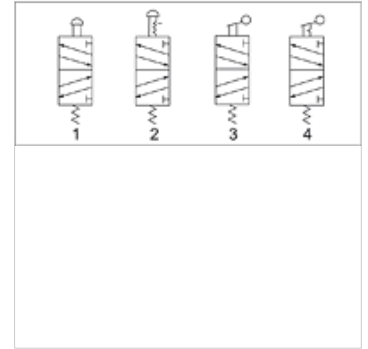

# K-WV 5/2 MANU PILZTAST SCHALT M5

5/2-way valve, manually operated, with mushroom pushbutton, monostable, for panel mounting

**HANSA FLEX**

## Omadused

Töörõhk	0 - 10 bar
Temperatuuri ulatus	-20 °C to +70 °C
Läbivoolu väärtuse mõõtmine	At P1 = 8 bar, P2 = 6 bar and pressure drop $\Delta p = 1$ bar
Ventiilikorpus	Aluminium alloy

## Artikkel

Märgistus	Ühendus	Õhutusühendus	Läbivool (L/min)	Lülitushoova värv	Lülituspildi number
K- 07 15 02 96	G 1/8	G 1/8	450	Black	1
K- 07 15 02 97	G 1/8	G 1/8	450	Red	1
K- 07 15 02 98	G 1/8	G 1/8	450	green	1
K- 07 15 02 99	G 1/4	G 1/8	550	Black	1
K- 07 15 03 00	G 1/4	G 1/8	550	Red	1
K- 07 15 03 01	G 1/4	G 1/8	550	green	1