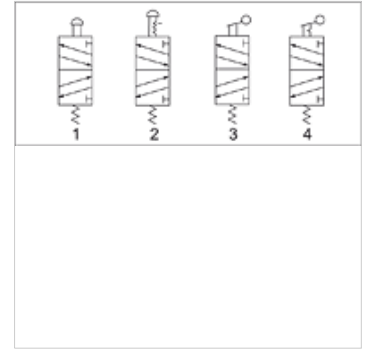

K-WV 5/2 MANU PILZTAS NOT SCHALT M5

5/2-way valve, manually operated, with mushroom pushbutton and emergency latch, bistable, for panel mounting

HANSA FLEX

Omadused

Töörõhk	0 - 10 bar
Temperatuuri ulatus	-20 °C to +70 °C
Läbivoolu väärtuse mõõtmine	At P1 = 8 bar, P2 = 6 bar and pressure drop $\Delta p = 1$ bar
Ventiilikorpus	Aluminium alloy

Vihje

Lisaandmed saate soovi korral.

Artikkel

Märgistus	Ühendus	Õhutusühendus	Läbivool (L/min)	Lülitushoova värv	Lülituspildi number
K- 07 15 03 08	G 1/8	G 1/8	450	Red	2
K- 07 15 03 09	G 1/4	G 1/8	550	Red	2