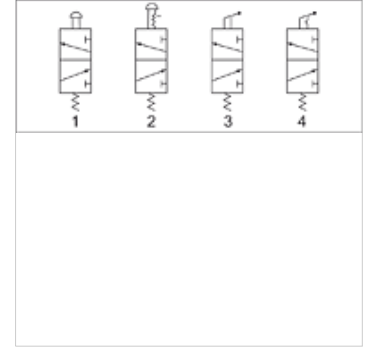

# K-WV 3/2 MANU PILZTAST SCHALT M3

3/2-way valve, manually operated, with mushroom pushbutton, NC, monostable, for panel mounting

**HANSA FLEX**

## Omadused

Töö rõhk	0 - 10 bar
Temperatuuri ulatus	-20 °C to +70 °C
Läbivoolu väärtuse mõõtmine	At P1 = 8 bar, P2 = 6 bar and pressure drop $\Delta p = 1$ bar
Ventiilikorpus	Aluminium alloy

## Artikkel

Märgistus	Ühendus	Õhutusühendus	Läbivool (L/min)	Lülitushoova värv	Lülituspildi number
K- 07 15 01 53	G 1/8	G 1/8	450	Black	1
K- 07 15 01 54	G 1/8	G 1/8	450	Red	1
K- 07 15 01 55	G 1/8	G 1/8	450	green	1
K- 07 15 01 56	G 1/4	G 1/4	550	Black	1
K- 07 15 01 57	G 1/4	G 1/4	550	Red	1
K- 07 15 01 58	G 1/4	G 1/4	550	green	1