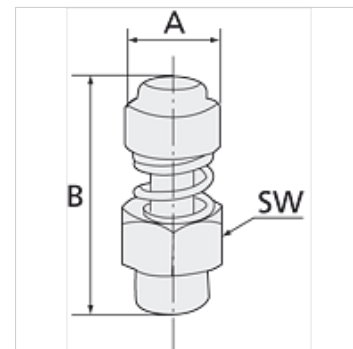

K-SCHALLDAE FEDEREINSTELLUNG

Adjustable spring silencers

HANSA FLEX

Omadused

Töörõhk	maks 12 baari
Töötemperatuur	-10 °C to +80 °C

Vihje

Lisaandmed saate soovi korral.

Artikkel

Märgistus	Keere	A (mm)	B max (mm)	B min (mm)	SW
K- 07 40 34 64	G 1/8	12,0	28,0	26,0	13 mm
K- 07 40 34 65	G 1/4	14,0	32,0	30,0	15 mm
K- 07 40 34 66	G 3/8	17,0	38,0	36,0	22 mm
K- 07 40 34 67	G 1/2	17,0	39,0	37,0	22 mm
K- 07 40 34 68	G 3/4	32,0	50,0	46,0	30 mm
K- 07 40 34 69	G 1	32,0	50,0	47,0	36 mm