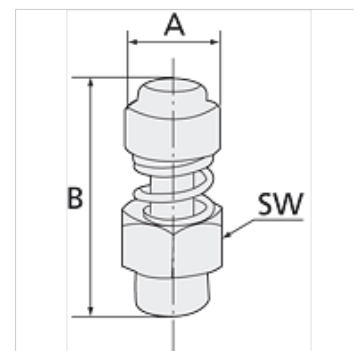

K-SCHALLDAE FEDEREINSTELLUNG

Adjustable spring silencers

HANSA FLEX

Omadused

Töörõhk	maks 12 baari
Töötemperatuur	-10 °C to +80 °C

Vihje

Lisaandmed saate soovi korral.

Artikkel

Märgistus	Keere	A (mm)	B max (mm)	B min (mm)	SW
K- 07 40 34 64	G 1/8	12,0	28,0	26,0	13 mm
K- 07 40 34 65	G 1/4	14,0	32,0	30,0	15 mm
K- 07 40 34 66	G 3/8	17,0	38,0	36,0	22 mm
K- 07 40 34 67	G 1/2	17,0	39,0	37,0	22 mm
K- 07 40 34 68	G 3/4	32,0	50,0	46,0	30 mm
K- 07 40 34 69	G 1	32,0	50,0	47,0	36 mm