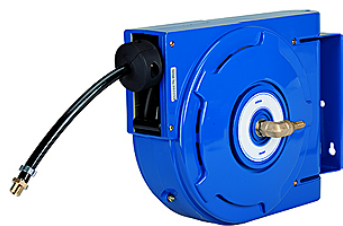

K-SCHL-AUFROLLER KOMPAKT

Hose reel, compact type

HANSA FLEX

Omadused

Voolikumaterjal	Polyurethane
Töörõhk	max 10 baari
Töötemperatuur	-10 °C to +40 °C
Pöördenurk	180°
Ühendus	G 1/4
Sisend	Hose stem 8 mm
Korpus	Rugged, impact-resistant polypropylene

Vihje

Lisaandmed saate soovi korral.

Kirjeldus

A compact, lightweight hose reel for universal air applications whenever space is restricted.

Artikkel

Märgistus	Vooliku mõõt	A (mm)	B (mm)	Vooliku pikkus (m)
K- 07 10 06 15	12 mm x 8 mm	340,0	245,0	7