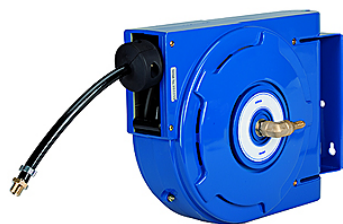

K-SCHL-AUFROLLER KOMPAKT

Hose reel, compact type

HANSA FLEX

Omadused

Voolikumaterjal	Polyurethane
Töö rõhk	max 10 baari
Töötemperatuur	-10 °C to +40 °C
Pöördenurk	180°
Ühendus	G 1/4
Sisend	Hose stem 8 mm
Korpus	Rugged, impact-resistant polypropylene

Vihje

Lisaandmed saate soovi korral.

Kirjeldus

A compact, lightweight hose reel for universal air applications whenever space is restricted.

Artikkel

Märgistus	Vooliku mõõt	A (mm)	B (mm)	Vooliku pikkus (m)
K- 07 10 06 15	12 mm x 8 mm	340,0	245,0	7