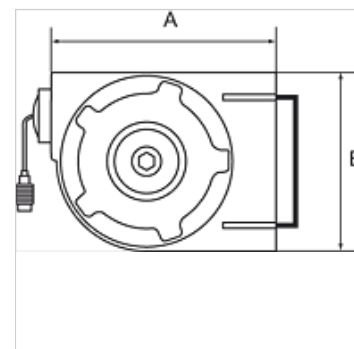

K-SCHL-AUFROLLER KOMPAKT

Hose reel, compact type

HANSA FLEX

Omadused

Voolikumaterjal	Polyurethane
Töö rõhk	max 10 baari
Töötemperatuur	-10 °C to +40 °C
Pöördenurk	180°
Ühendus	G 1/4
Sisend	Hose stem 8 mm
Korpus	Rugged, impact-resistant polypropylene

Vihje

Lisaandmed saate soovi korral.

Kirjeldus

A compact, lightweight hose reel for universal air applications whenever space is restricted.

Artikkel

Märgistus	Vooliku mõõt	A (mm)	B (mm)	Vooliku pikkus (m)
K- 07 10 06 15	12 mm x 8 mm	340,0	245,0	7