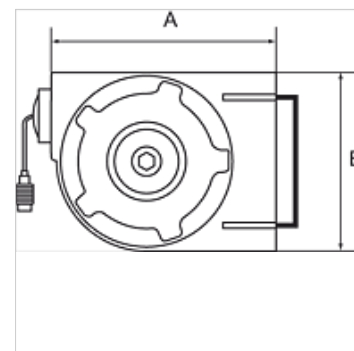

K-SCHL-AUFROLLER KOMPAKT

Hose reel, compact type

HANSA FLEX

Omadused

Voolikumaterjal	Polyurethane
Töörõhk	max 10 baari
Töötemperatuur	-10 °C to +40 °C
Pöördenurk	180°
Ühendus	G 1/4
Sisend	Hose stem 8 mm
Korpus	Rugged, impact-resistant polypropylene

Vihje

Lisaandmed saate soovi korral.

Kirjeldus

A compact, lightweight hose reel for universal air applications whenever space is restricted.

Artikkel

Märgistus	Vooliku mõõt	A (mm)	B (mm)	Vooliku pikkus (m)
K- 07 10 06 15	12 mm x 8 mm	340,0	245,0	7