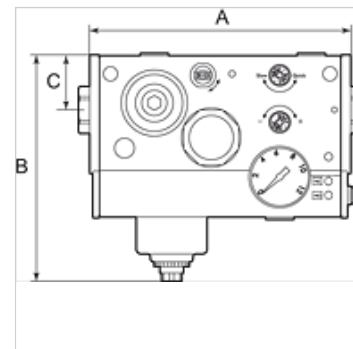

## Omadused

Sisendrõhk	Max. 10 bar
Temperatuuri ulatus	-10 °C to +50 °C
Vahendid	Suruõhk
Kaitse tüüp	IP 65
Töörõhk	0.5 - 8 bar
Rõhulüliti	Changeover contact
Filteeriemendi poorde suurus	20 µm
Läbivoolu väärtuse mõõtmine	At 6,3 bar and $\Delta p = 1$ bar

## Artikkel

Märgistus	Ühendus	Läbivool (L/min)	A (mm)	B	C (mm)	Pinge
K- 07 25 13 79	G 1/4	2400	165,5	144,0 mm	35,0	24 V DC (for valves and pressure switch)
K- 07 25 13 80	G 3/8	3300	165,5	144,0 mm	35,0	24 V DC (for valves and pressure switch)
K- 07 25 13 81	G 1/2"	4000	165,5	144,0 mm	35,0	24 V DC (for valves and pressure switch)