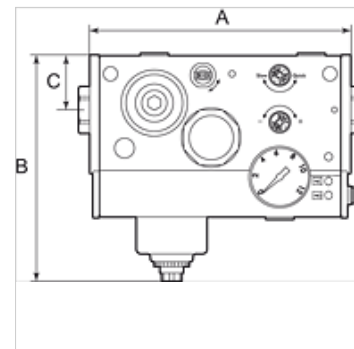

# K-WTEH SERIE ONE M DRS

Service units, »ONE« Series, with pressure switch

**HANSA FLEX**

## Omadused

Sisendrõhk	Max. 10 bar
Temperatuuri ulatus	-10 °C to +50 °C
Vahendid	Suruõhk
Kaitse tüüp	IP 65
Töörõhk	0.5 - 8 bar
Rõhulüliti	Changeover contact
Filtrelemendi poorde suurus	20 µm
Läbivoolu väärtuse mõõtmine	At 6,3 bar and $\Delta p = 1$ bar

## Artikkel

Märgistus	Ühendus	Läbivool (L/min)	A (mm)	B	C (mm)	Pinge
K- 07 25 13 82	G 1/4	2400	165,5	144,0 mm	35,0	24 V DC (for valves and pressure switch)
K- 07 25 13 83	G 3/8	3300	165,5	144,0 mm	35,0	24 V DC (for valves and pressure switch)
K- 07 25 13 84	G 1/2	4000	165,5	144,0 mm	35,0	24 V DC (for valves and pressure switch)