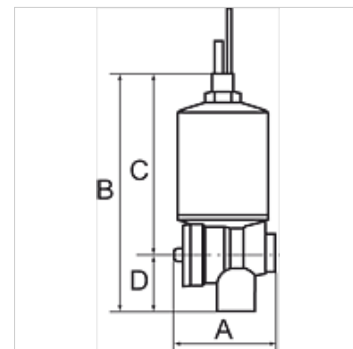

## Omadused

<b>Töörõhk</b>	min. 4 bar, max. 16 bar
<b>Vahendid</b>	Condensate (emulsion)
<b>Mahuti ühendus</b>	G 1/8 male
<b>Töötemperatuur</b>	0 °C to +90 °C
<b>Paigaldusasend</b>	Bowl mounted- vertical ± 10%
<b>Materjal</b>	Hood :aus Messing, Gehäuse aus Kunststoff (PA)

## Artikkel

Märgistus	Väljavoolu poolne keere	A (mm)	B	C (mm)	D (mm)	DN
K- 07 25 16 13	G 1/4 female	46,5	109,0 mm	83,0	26,0	4