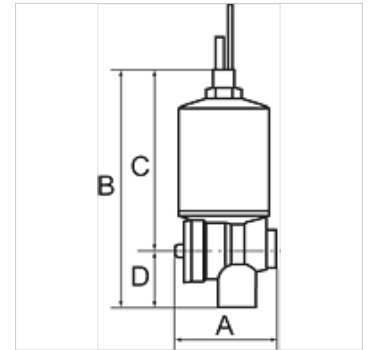

K-ABLASSVENTIL AUTO

Fully-automatic drain valve with Adapter G 1/8

HANSA FLEX

Omadused

Töörõhk	min. 4 bar, max. 16 bar
Vahendid	Condensate (emulsion)
Mahuti ühendus	G 1/8 male
Töötemperatuur	0 °C to +90 °C
Paigaldusasend	Bowl mounted- vertical ± 10%
Materjal	Hood :aus Messing, Gehäuse aus Kunststoff (PA)

Vihje

Lisaandmed saate soovi korral.

Kirjeldus

For all size G 1/4 or larger filters, filter regulators, service units and combined units. Not suitable for our miniature Series nor for the »multifix« Series. Easier to mount than the standard manual drain valve.