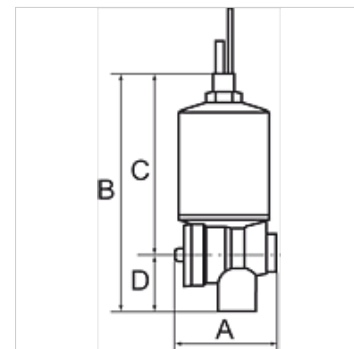

K-ABLASSVENTIL AUTO

Fully-automatic drain valve with Adapter G 1/8

HANSA FLEX

Omadused

Töörõhk	min. 4 bar, max. 16 bar
Vahendid	Condensate (emulsion)
Mahuti ühendus	G 1/8 male
Töötemperatuur	0 °C to +90 °C
Paigaldusasend	Bowl mounted- vertical ± 10%
Materjal	Hood :aus Messing, Gehäuse aus Kunststoff (PA)

Vihje

Lisaandmed saate soovi korral.

Kirjeldus

For all size G 1/4 or larger filters, filter regulators, service units and combined units. Not suitable for our miniature Series nor for the »multifix« Series. Easier to mount than the standard manual drain valve.