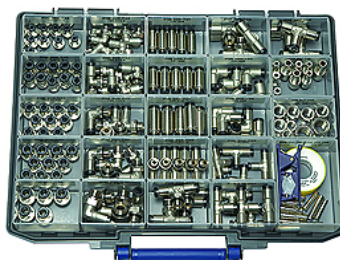

K-BOX CLICK-CLOCK

Boxed set - click-clock

HANSA FLEX

Omadused

| | |
|----------------|--------------------|
| Töörõhk | Max. 16 bar |
| Töötemperatuur | -20 °C to +80 °C |
| Materjal | Nikeldatud messing |
| Surverõngas | Hostaform |
| O-rõngas | NBR |
| Pingutusrõngas | Stainless steel |

Kirjeldus

45 male connectors G 1/8-4, G 1/8-6, G 1/4-8, G 3/8-8
35 swivel type male elbows G 1/8-4, G 1/8-6, G 1/4-6, G 1/4-8, G 3/8-8
15 unions 4, 6, 8 mm
10 union elbows 6, 8 mm
15 union tees 4, 6, 8 mm
15 swivel type male branch tees G 1/8-6, G 1/4-6, G 1/4-8
9 reducers with push-in plug 8/6, 10/6, 10/8
10 plugs 6, 8 mm
10 sockets G 1/8, G 1/4, G 3/8
1 PTFE-sealing tape
1 hose cutter

Lisateave

Further types and dimensions on request.

Artikkel

| Märgistus | Definitsioon |
|----------------|--|
| K- 07 40 35 24 | Boxed set, >click-clock< Series push-in fittings |