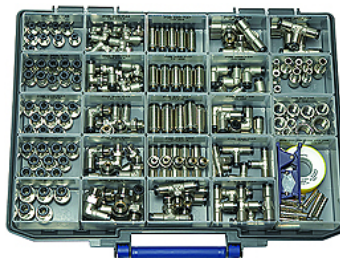

K-BOX CLICK-CLOCK

Boxed set - click-clock

HANSA FLEX

Omadused

Töörõhk	Max. 16 bar
Töötemperatuur	-20 °C to +80 °C
Materjal	Nikeldatud messing
Surverõngas	Hostaform
O-rõngas	NBR
Pingutusrõngas	Stainless steel

Kirjeldus

45 male connectors G 1/8-4, G 1/8-6, G 1/4-8, G 3/8-8
35 swivel type male elbows G 1/8-4, G 1/8-6, G 1/4-6, G 1/4-8, G 3/8-8
15 unions 4, 6, 8 mm
10 union elbows 6, 8 mm
15 union tees 4, 6, 8 mm
15 swivel type male branch tees G 1/8-6, G 1/4-6, G 1/4-8
9 reducers with push-in plug 8/6, 10/6, 10/8
10 plugs 6, 8 mm
10 sockets G 1/8, G 1/4, G 3/8
1 PTFE-sealing tape
1 hose cutter

Lisateave

Further types and dimensions on request.

Artikkel

Märgistus	Definitsioon
K- 07 40 35 24	Boxed set, >click-clock< Series push-in fittings