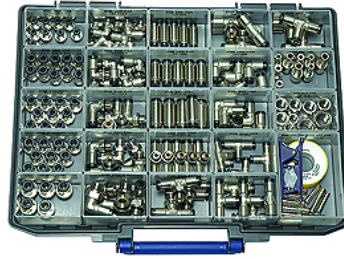

K-BOX CLICK-CLOCK

Boxed set - click-clock

HANSA FLEX

Omadused

Töörõhk	Max. 16 bar
Töötemperatuur	-20 °C to +80 °C
Materjal	Nikeldatud messing
Surverõngas	Hostaform
O-rõngas	NBR
Pingutusrõngas	Stainless steel

Kirjeldus

45 male connectors G 1/8-4, G 1/8-6, G 1/4-8, G 3/8-8
35 swivel type male elbows G 1/8-4, G 1/8-6, G 1/4-6, G 1/4-8, G 3/8-8
15 unions 4, 6, 8 mm
10 union elbows 6, 8 mm
15 union tees 4, 6, 8 mm
15 swivel type male branch tees G 1/8-6, G 1/4-6, G 1/4-8
9 reducers with push-in plug 8/6, 10/6, 10/8
10 plugs 6, 8 mm
10 sockets G 1/8, G 1/4, G 3/8
1 PTFE-sealing tape
1 hose cutter

Lisateave

Further types and dimensions on request.

Artikkel

Märgistus	Definitsioon
K- 07 40 35 24	Boxed set, >click-clock< Series push-in fittings