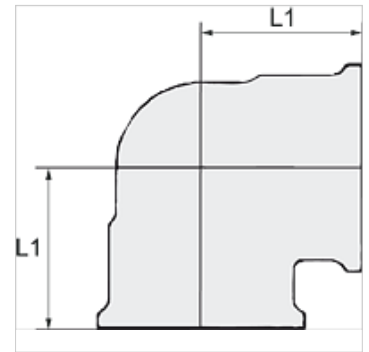

K-W90 STUECK IG IG

90° elbows, female/female

HANSA FLEX

Omadused

Töörõhk max 10 baari

Töötemperatuur Max. 90 °C

Vihje

Lisaandmed saate soovi korral.

Artikkel

Märgistus	Keere	L1 (mm)
K- 07 40 45 45	G 1/8	17,5
K- 07 40 45 46	G 1/4	17,5
K- 07 40 45 47	G 3/8	20,0
K- 07 40 45 48	G 1/2	25,0
K- 07 40 45 49	G 3/4	30,0
K- 07 40 45 50	G 1	33,0
K- 07 40 45 51	G 1 1/4	45,0
K- 07 40 45 52	G 1 1/2	48,0
K- 07 40 45 53	G 2	60,0