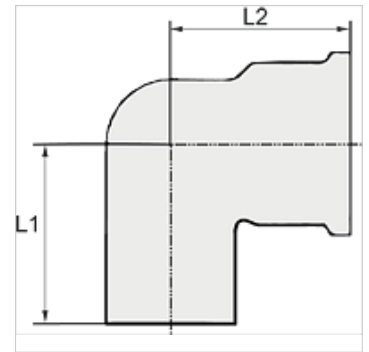

K-W90 STUECK IG AG

90° elbows, female/male

HANSA FLEX

Omadused

Töörõhk max 10 baari

Töötemperatuur Max. 90 °C

Vihje

Lisaandmed saate soovi korral.

Artikkel

Märgistus	Keere	L1 (mm)	L2 (mm)
K- 07 40 45 54	G 1/4	28,0	17,5
K- 07 40 45 55	G 3/8	28,0	28,0
K- 07 40 45 56	G 1/2	35,0	35,0
K- 07 40 45 57	G 3/4	38,0	38,0
K- 07 40 45 58	G 1	42,0	42,0
K- 07 40 40 88	G 1 1/4	55,0	55,0
K- 07 40 45 60	G 1 1/2	60,0	60,0
K- 07 40 45 61	G 2	69,0	69,0