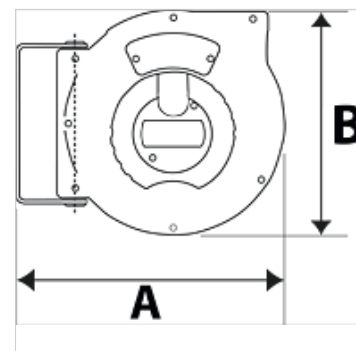

K-SCHL-AUFROLLER STANDARD

Hose reel - standard type

HANSA FLEX

Omadused

Voolikumaterjal	Polyurethane (PUR)
Töötemperatuur	max +40 °C
Rakendus	for compressed air and water
Pöördenurk	150°

Vihje

Lisaandmed saate soovi korral.

Kirjeldus

Hose reel with automatic rewind and spring assembly. Robust hose locking mechanism, impact resistant plastic casing. Swivel wall mount made made from coated steel. Easy mounting on the wall or ceiling.

Artikkel

Märgistus	Vooliku mõõt	A (mm)	B (mm)	Keermeväljund	Keermesisend	maksimaalne tööõhk (bar)	Vooliku pikkus (m)
K- 07 10 11 03	12 mm x 8 mm	325,0	275,0	G 1/4 AG	G 1/4 fem	10	9
K- 07 10 11 04	12 mm x 8 mm	355,0	315,0	G 1/4 AG	G 1/4 fem	15	12