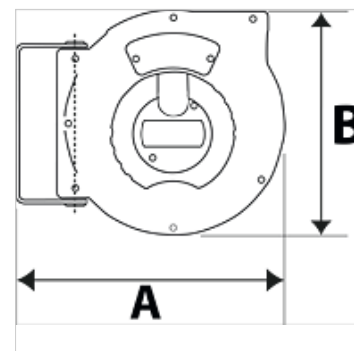

K-SCHL-AUFROLLER STANDARD

Hose reel - standard type

HANSA FLEX

Omadused

Voolikumaterjal	Polyurethane (PUR)
Töötemperatuur	max +40 °C
Rakendus	for compressed air and water
Pöördenurk	150°

Vihje

Lisaandmed saate soovi korral.

Kirjeldus

Hose reel with automatic rewind and spring assembly. Robust hose locking mechanism, impact resistant plastic casing. Swivel wall mount made made from coated steel. Easy mounting on the wall or ceiling.

Artikkel

Märgistus	Vooliku mõõt	A (mm)	B (mm)	Keermeväljund	Keermesisend	maksimaalne töö rõhk (bar)	Vooliku pikkus (m)
K- 07 10 11 03	12 mm x 8 mm	325,0	275,0	G 1/4 AG	G 1/4 fem	10	9
K- 07 10 11 04	12 mm x 8 mm	355,0	315,0	G 1/4 AG	G 1/4 fem	15	12