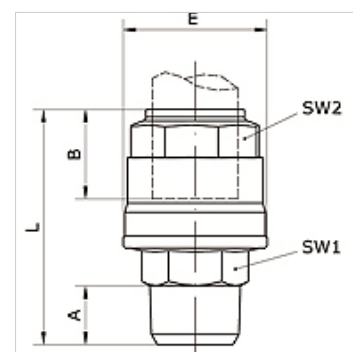

# K-G-STECK VB 20-63 AG INFI

Straight push-in connector Ø 20 mm – Ø 63 mm with external thread

**HANSA FLEX**

## Omadused

Vahendid	Compressed air, vacuum, inert gases
Töörõhk	-0,99 bar - 15 bar
Temperatuuri ulatus	-20 °C to +80 °C
Tihend	NBR
Korpus	Aluminium
Klemmrõngas	Stainless steel 1.4301
Mutter	Aluminium
O-rõngas	NBR
Kinnitusrõngas	Technopolymer

## Artikkel

Märgistus	Toru välis-Ø	Ühendus	A (mm)	B (mm)	E (mm)	L (mm)	SW1 (mm)	SW2 (mm)
K- 07 40 54 95	63 mm	R 2	24,0	57,5	94,0	109,5	65	75
K- 07 40 54 96	63 mm	R 2 1/2	24,0	57,5	94,0	106,5	75	75