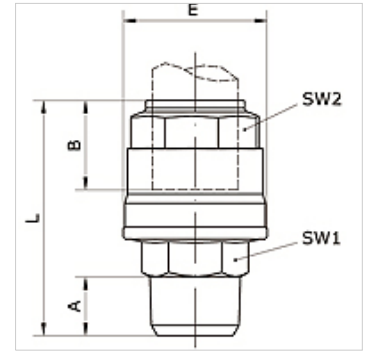

# K-G-STECK VB 20-63 AG INFI

Straight push-in connector Ø 20 mm – Ø 63 mm with external thread

**HANSA FLEX**

## Omadused

Vahendid	Compressed air, vacuum, inert gases
Töö rõhk	-0,99 bar - 15 bar
Temperatuuri ulatus	-20 °C to +80 °C
Tihend	NBR
Korpus	Aluminium
Klemmrõngas	Stainless steel 1.4301
Mutter	Aluminium
O-rõngas	NBR
Kinnitusrõngas	Technopolymer

## Artikkel

Märgistus	Toru välis-Ø	Ühendus	A (mm)	B (mm)	E (mm)	L (mm)	SW1 (mm)	SW2 (mm)
K- 07 40 54 95	63 mm	R 2	24,0	57,5	94,0	109,5	65	75
K- 07 40 54 96	63 mm	R 2 1/2	24,0	57,5	94,0	106,5	75	75