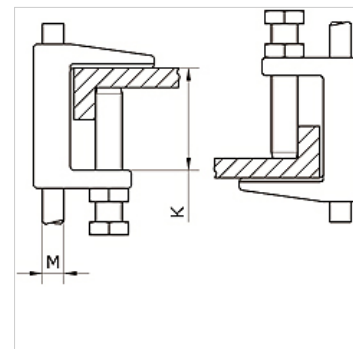

# K-KLEMMBUEGEL IG

Clamp strap with female thread

**HANSA FLEX**

## Artikkel

| Märgistus      | Keere | K<br>(mm) |
|----------------|-------|-----------|
| K- 07 40 54 92 | M 8   | 18        |