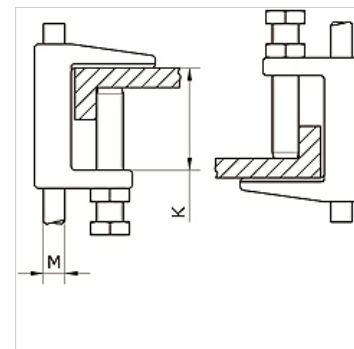

# K-KLEMMBUEGEL IG

Clamp strap with female thread

**HANSA FLEX**

## Artikkel

Märgistus	Keere	K (mm)
K- 07 40 54 92	M 8	18