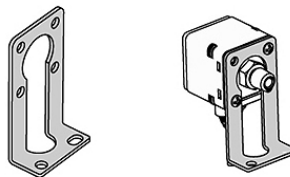

# K-BEFESTIGUNGSWINKEL ISE

Mounting bracket ISE

**HANSA FLEX**

## Omadused

Seeria ISE40A

## Kirjeldus

Fastening angle A, series ISE40/ZSE40, with mounting screws 2 x M 3 x 5