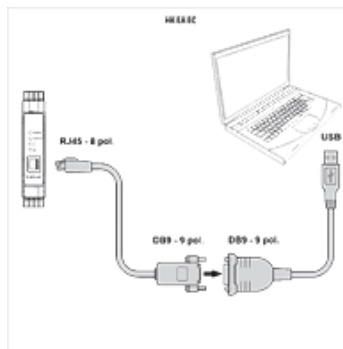

Omadused

Kasutamine For proportional amplifier HK EBM AS

Kirjeldus

Digitalse proportsionaalvõimendi HK EBM AS ühendamiseks arvutiga. Ülekandekiirus kuni 225 kbit/s. Välisist toiteallikat ei ole vaja (toide saadakse USB-ühenduse kaudu).

Artikkel

Märgistus	Pikkus (m)	Rakendamine	Kaal (kg)
HK E A PS USB DB9	0,45	1x USB, 1x DB9	0,2
HK E C PS DB9 RJ45	2,50	1x DB9, 1x RJ45	0,2

on järgnevate toodete lisatarvikud

HK EBM AS Digitaalne proportsionaalvõimendi