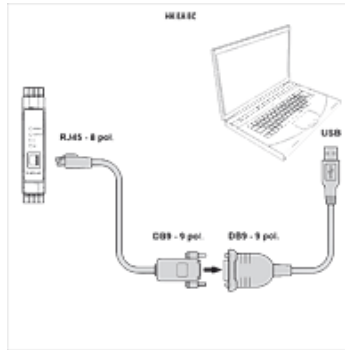

Omadused

Kasutamine For proportional amplifier HK EBM AS

Kirjeldus

Digitaalne proportsionaalvõimendi HK EBM AS ühendamiseks arvutiga. Ülekandekiirus kuni 225 kbit/s. Välist toiteallikat ei ole vaja (toide saadakse USB-ühenduse kaudu).

Artikkel

Märgistus	Pikkus (m)	Rakendamine	Kaal (kg)
HK E A PS USB DB9	0,45	1x USB, 1x DB9	0,2
HK E C PS DB9 RJ45	2,50	1x DB9, 1x RJ45	0,2

on järgnevate toodete lisatarvikud

HK EBM AS Digitaalne proportsionaalvõimendi