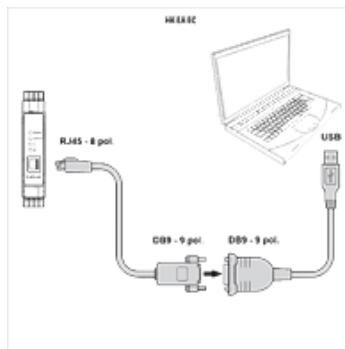

Omadused

Kasutamine For proportional amplifier HK EBM AS

Kirjeldus

Digitaalne proportsionaalvõimendi HK EBM AS ühendamiseks arvutiga. Ülekandekiirus kuni 225 kbit/s. Välisist toiteallikat ei ole vaja (toide saadakse USB-ühenduse kaudu).

Artikkel

Märgistus	Pikkus (m)	Rakendamine	Kaal (kg)
HK E A PS USB DB9	0,45	1x USB, 1x DB9	0,2
HK E C PS DB9 RJ45	2,50	1x DB9, 1x RJ45	0,2

on järgnevate toodete lisatarvikud

HK EBM AS Digitaalne proportsionaalvõimendi