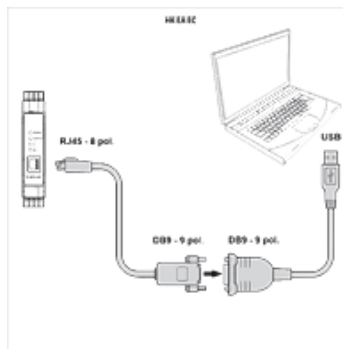

## Omadused

**Kasutamine** For proportional amplifier HK EBM AS

## Kirjeldus

Digitalse proportsionaalvõimendi HK EBM AS ühendamiseks arvutiga. Ülekandekiirus kuni 225 kbit/s. Välist toiteallikat ei ole vaja (toide saadakse USB-ühenduse kaudu).

## Artikkel

Märgistus	Pikkus (m)	Rakendamine	Kaal (kg)
HK E A PS USB DB9	0,45	1x USB, 1x DB9	0,2
HK E C PS DB9 RJ45	2,50	1x DB9, 1x RJ45	0,2