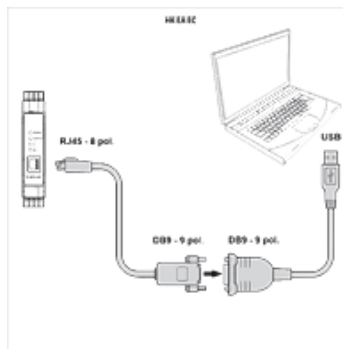

Omadused

Kasutamine For proportional amplifier HK EBM AS

Kirjeldus

Digitalse proportsionaalvõimendi HK EBM AS ühendamiseks arvutiga. Ülekandekiirus kuni 225 kbit/s. Välist toiteallikat ei ole vaja (toide saadakse USB-ühenduse kaudu).

Artikkel

Märgistus	Pikkus (m)	Rakendamine	Kaal (kg)
HK E A PS USB DB9	0,45	1x USB, 1x DB9	0,2
HK E C PS DB9 RJ45	2,50	1x DB9, 1x RJ45	0,2

on järgnevate toodete lisatarvikud

HK EBM AS Digitaalne proportsionaalvõimendi