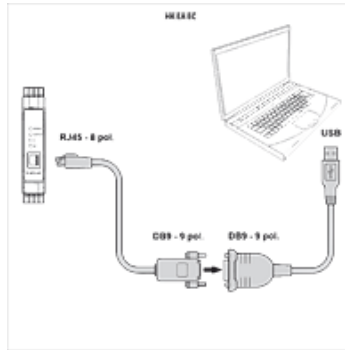

## Omadused

**Kasutamine** For proportional amplifier HK EBM AS

## Kirjeldus

Digitalse proportsionaalvõimendi HK EBM AS ühendamiseks arvutiga. Ülekandekiirus kuni 225 kbit/s. Välisist toiteallikat ei ole vaja (toide saadakse USB-ühenduse kaudu).

## Artikkel

Märgistus	Pikkus (m)	Rakendamine	Kaal (kg)
HK E A PS USB DB9	0,45	1x USB, 1x DB9	0,2
HK E C PS DB9 RJ45	2,50	1x DB9, 1x RJ45	0,2