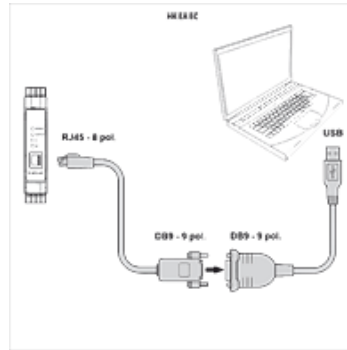

## Omadused

**Kasutamine** For proportional amplifier HK EBM AS

## Kirjeldus

Digitaalne proportsionaalvõimendi HK EBM AS ühendamiseks arvutiga. Ülekandekiirus kuni 225 kbit/s. Välist toiteallikat ei ole vaja (toide saadakse USB-ühenduse kaudu).

## Artikkel

Märgistus	Pikkus (m)	Rakendamine	Kaal (kg)
HK E A PS USB DB9	0,45	1x USB, 1x DB9	0,2
HK E C PS DB9 RJ45	2,50	1x DB9, 1x RJ45	0,2