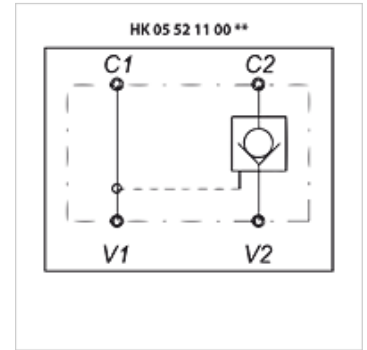

# HK 055 211

Tagasilöögiklapp SC, lihttoimega

**HANSA FLEX**

## Omadused

<b>Rakendamine</b>	Koonussulgur lahtilukustamatu – ühepoolse toimega Istuga mudel – lekkevaba
<b>Materjal</b>	Korpus: Alumiinium Terasest sisedetailid
<b>Töö rõhk</b>	max 350 baari

## Artikkel

Märgistus	Keere	Avamissurve (bar)	Pealevoolutugevus	Q max. (L/min)	A (mm)	B (mm)	C (mm)	D (mm)	E (mm)	F (mm)	H (mm)	Kaal (kg)
HK 055 211 000 300	G 1/2"	1,0	1:3,2	50	95	35	50	38,5	25	32	38	0,70
HK 055 211 000 900	G 1/4"	2,0	1:4	20	70	35	40	33,5	0	24	35	0,36