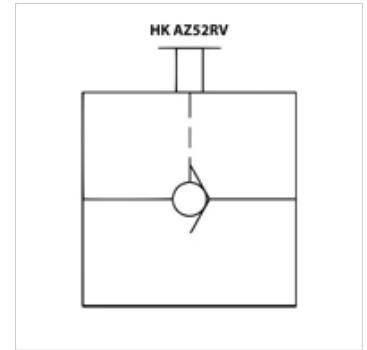

HK AZ52 RV

Manuaalne tagasilöögiklapp, 700 bar

HANSA FLEX

Omadused

Töörõhk maks 700 baari

Mahuvool max 25 l/min

Vihje

Tarnitakse kruviühendusteta

Artikkel

Märgistus	Keere	Kaal (kg)
HK AZ 5200	3/8" NPT	0,8