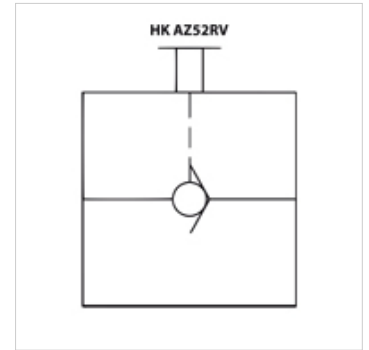

HK AZ52 RV

Manuaalne tagasilöögiklapp, 700 bar

HANSA FLEX

Omadused

Töörõhk maks 700 baari

Mahuvool max 25 l/min

Vihje

Tarnitakse kruviühendusteta

Artikkel

Märgistus	Keere	Kaal (kg)
HK AZ 5200	3/8" NPT	0,8