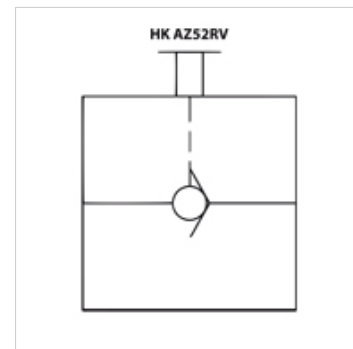

HK AZ52 RV

Manuaalne tagasilöögiklapp, 700 bar

HANSA FLEX

Omadused

Töörõhk maks 700 baari

Mahuvool max 25 l/min

Vihje

Tarnitakse kruviühendusteta

Artikkel

Märgistus	Keere	Kaal (kg)
HK AZ 5200	3/8" NPT	0,8