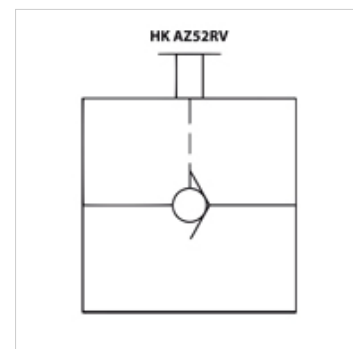

HK AZ52 RV

Manuaalne tagasilöögiklapp, 700 bar

HANSA FLEX

Omadused

Töörõhk maks 700 baari

Mahuvool max 25 l/min

Vihje

Tarnitakse kruviühendusteta

Artikkel

Märgistus	Keere	Kaal (kg)
HK AZ 5200	3/8" NPT	0,8