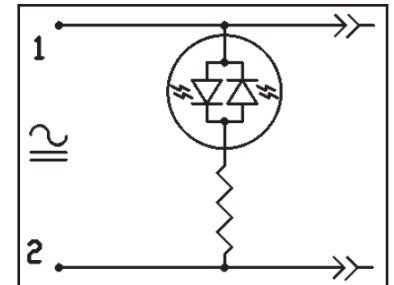

HK SP DIN 43650

Elektrischer Stecker für Magnetspule DIN 43650

Electrical plug for solenoid coil DIN 43650

HANSA FLEX

Schaltsymbole, Ausführungen / Symbols, Design

HKSP66724 mit Leuchtdiode für 12/24 V DC transparent
with LED for 12/24 V DC transparent

HKSP667110 mit Leuchtdiode für 110 V AC transparent
with LED for 110 V AC transparent

HKSP667220 mit Leuchtdiode für 230 V AC transparent
with LED for 230 V AC transparent

HKSP66824 mit LED 12/24 V und Schutzbeschaltung transparent / schw.
with LED 12/24 V and protective circuit transparent / black

HKSP66824A mit LED 12/24 V und Schutzbeschaltung transparent / grau
with LED 12/24 V and protective circuit transparent / grey

HKSP669 mit Gleichrichter schwarz
with rectifier black

HKSP669A mit Gleichrichter grau
with rectifier grey