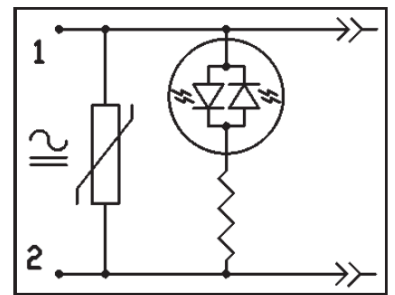

HK SP DIN 43650

Elektrischer Stecker für Magnetspule DIN 43650

Electrical plug for solenoid coil DIN 43650

HANSA FLEX

Schaltsymbole, Ausführungen / Symbols, Design

HKSP66724 mit Leuchtdiode für 12/24 V DC transparent
with LED for 12/24 V DC transparent

HKSP667110 mit Leuchtdiode für 110 V AC transparent
with LED for 110 V AC transparent

HKSP667220 mit Leuchtdiode für 230 V AC transparent
with LED for 230 V AC transparent

HKSP66824 mit LED 12/24 V und Schutzbeschaltung transparent / schw.
with LED 12/24 V and protective circuit transparent / black

HKSP66824A mit LED 12/24 V und Schutzbeschaltung transparent / grau
with LED 12/24 V and protective circuit transparent / grey

HKSP669 mit Gleichrichter schwarz
with rectifier black

HKSP669A mit Gleichrichter grau
with rectifier grey