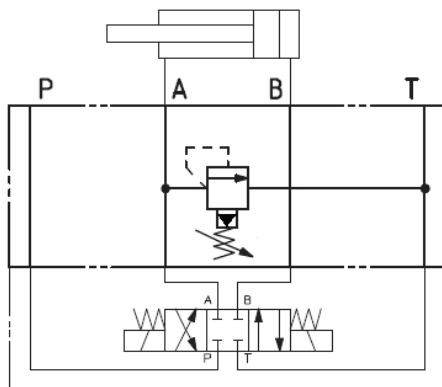

# HK HM 01

Druckbegrenzungsventil

Pressure relief valve

## Schaltsymbole, Ausführungen / Symbols, Design

HK HM 011

HK HM 012

HK HM 013

HK HM 014

## Kolbentypen, Durchflussrichtungen, Q/Δp – Kennlinien / Spool type, flow direction, Q/Δp - diagram

## Abmessungen / Dimensions

**HK HM 011**  
**HK HM 014**

**HK HM 012**

**HK HM 013**