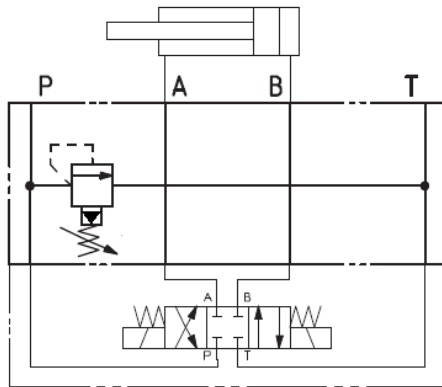

HK HM 01

Druckbegrenzungsventil

Pressure relief valve

Schaltsymbole, Ausführungen / Symbols, Design

HK HM 011