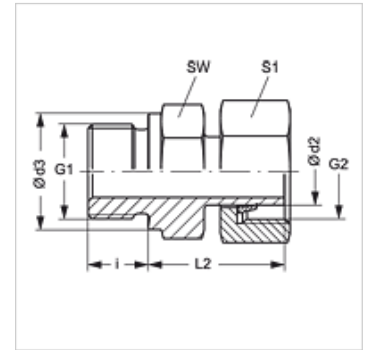

Caractéristiques

Raccord 1	Filetage extérieur métrique cylindrique
Étanchéité 1	Forme B
Raccord 2	filetage femelle métrique
Étanchéité 2	Tubulure avec bague coupante
Construction	Raccordement fileté
Conception	droit
Norme	DIN 2353 ISO 8434-1
Fourniture	Tubulure avec écrou-raccord et bague coupante prémontée
Matériau	Acier inoxydable

Remarque

Veillez vous reporter aux caractéristiques techniques des raccords pour tubes pour de plus amples informations sur le montage, les pressions et températures de service autorisées.

Article

Désignation	Série	Pression de service en bar	Ø d2 (mm)	G1	G2	Ø d3 (mm)	i (mm)	L2 (mm)	SW (mm)	S1
AVM NW 04 L VA	L	PN 315	6	M 10 x 1	M 12 x 1,5	14	8	24,5	14	14
AVM NW 06 L VA	L	PN 315	8	M 12 x 1,5	M 14 x 1,5	17	12	26,5	17	17
AVM NW 08 L VA	L	PN 315	10	M 14 x 1,5	M 16 x 1,5	19	12	27,5	19	19
AVM NW 10 L VA	L	PN 315	12	M 16 x 1,5	M 18 x 1,5	21	12	30,5	22	22
AVM NW 13 L VA	L	PN 315	15	M 18 x 1,5	M 22 x 1,5	23	14	31,5	24	27
AVM NW 16 L VA	L	PN 315	18	M 22 x 1,5	M 26 x 1,5	27	14	31,5	27	32
AVM NW 20 L VA	L	PN 160	22	M 26 x 1,5	M 30 x 2	31	16	32,5	32	36
AVM NW 25 L VA	L	PN 160	28	M 33 x 2	M 36 x 2	39	18	35,0	41	41
AVM NW 32 L VA	L	PN 160	35	M 42 x 2	M 45 x 2	49	20	42,5	50	50
AVM NW 40 L VA	L	PN 250	42	M 48 x 2	M 52 x 2	55	22	46,5	55	60
AVM NW 03 S VA	S	PN 630	6	M 12 x 1,5	M 14 x 1,5	17	12	27,0	17	17
AVM NW 04 S VA	S	PN 630	8	M 14 x 1,5	M 16 x 1,5	19	12	29,5	19	19
AVM NW 06 S VA	S	PN 630	10	M 16 x 1,5	M 18 x 1,5	21	12	32,0	22	22
AVM NW 08 S VA	S	PN 630	12	M 18 x 1,5	M 20 x 1,5	23	12	34,0	24	24
AVM NW 10 S VA	S	PN 630	14	M 20 x 1,5	M 22 x 1,5	25	14	36,5	27	27
AVM NW 13 S VA	S	PN 400	16	M 22 x 1,5	M 24 x 1,5	27	14	37,0	27	30
AVM NW 16 S VA	S	PN 400	20	M 27 x 2	M 30 x 2	32	16	43,0	32	36
AVM NW 20 S VA	S	PN 400	25	M 33 x 2	M 36 x 2	39	18	48,0	41	46
AVM NW 25 S VA	S	PN 250	30	M 42 x 2	M 42 x 2	49	20	51,0	50	50
AVM NW 32 S VA	S	PN 250	38	M 48 x 2	M 52 x 2	55	22	60,0	55	60