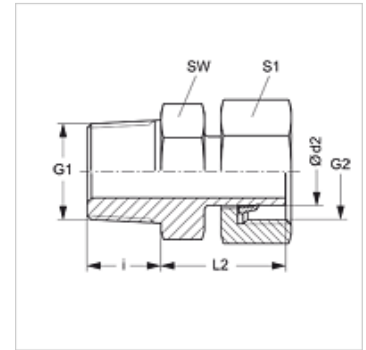

### Caractéristiques

|                     |   |
|---------------------|---|
| <b>Raccord 1</b>    | filet extérieur NPT                                     |
| <b>Étanchéité 1</b> | à étanchéité par filetage                               |
| <b>Raccord 2</b>    | filetage femelle métrique                               |
| <b>Étanchéité 2</b> | Tubulure avec bague coupante                            |
| <b>Construction</b> | Raccordement fileté                                     |
| <b>Conception</b>   | droit   |
| <b>Norme</b>        | DIN 2353<br>ISO 8434-1                                  |
| <b>Fourniture</b>   | Tubulure avec écrou-raccord et bague coupante prémontée |
| <b>Matériau</b>     | Acier inoxydable  |